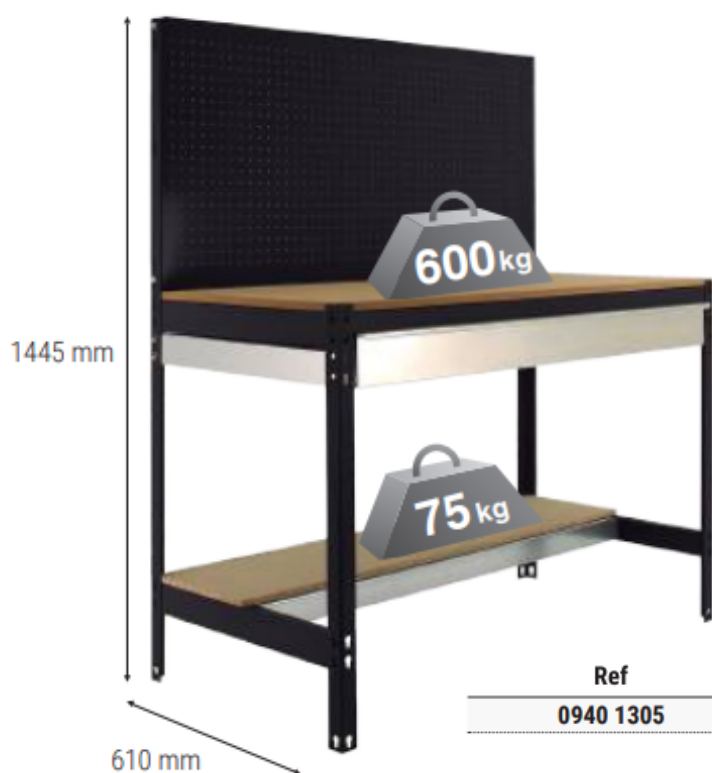

## DADOS TÉCNICOS

Referência: 09401305

Bancada de trabalho : Inclui painel perfurado, 2 prateleiras de madeira e 1 gaveta : Disponível em cor antracite : Dimensões: 1445 x 1210 x 610 mm

Instalación rápida / Rapide installation  
Quick installation / Installazione rapida  
Instalação rápida

### Bancada de trabalho com estrutura de aço em cor antracite.

Este é um acessório perfeito para a sua oficina, com o qual pode trabalhar profissionalmente ou como bricolage. A mesa é muito robusta e versátil, pois tem um tampo de trabalho resistente que suporta uma carga até 600 kg e uma prateleira inferior que suporta 75 kg.

Além disso, inclui um painel de ferramentas perfurado e uma gaveta grande em aço galvanizado, ideais para manter todas as suas ferramentas penduradas e arrumadas. A bancada de trabalho é muito fácil e rápida de instalar. É fabricada em material muito durável e resistente à ferrugem.

Mede 144,5 cm de altura, 121 cm de largura e 61 cm de profundidade.