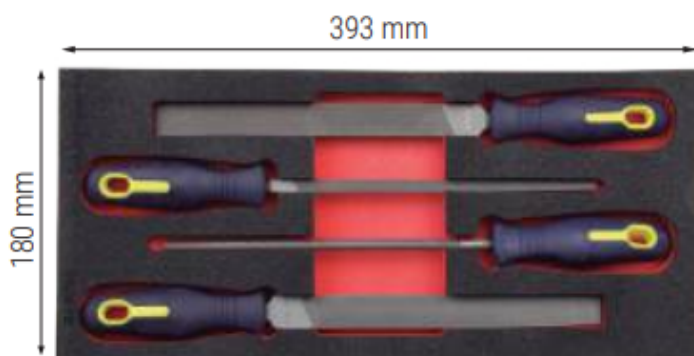

## FICHA TÉCNICA

Referencias: 09400418

Módulo de espuma con herramientas | Para 1/3 cajón del carro de herramientas cofan | Limas 4 piezas

Ref		
0940 0418	✓	1

- 1 lima cuadrada de 8", entrefina / 1 lime carrée de 8", entrefine / A Square File 8" medium coarse / 1 lima quadrata di 8" di grana media / 1 lima quadrada de 8", entrefina.

- 1 lima redonda de 8", entrefina / 1 fichier rond 8", entrefine / A Round File 8" medium coarse / 1 lima rotonda di 8" di grana media / 1 lima redonda de 8", entrefina.

- 1 escofina de media caña 8" / 1 râpe demi-ronde 8" / A Half Round Rasp 8" / 1 raspa mezza tonda di 8" / 1 grossa de meia cana 8".

- 1 escofina redonda de 8" / 1 râpe ronde 8" / A Round Rasp 8" / 1 raspa rotonda di 8" / 1 grossa redonda de 8".

**Módulo limas 4 piezas (1/3 cajón) Contenido 1 lima cuadrada de 8", entrefina, 1 lima redonda de 8", entrefina, 1 escofina de media caña 8", 1 escofina redonda de 8".**

Ideal para optimizar y organizar su espacio de almacenamiento de herramientas.  
Fabricado en espuma especial para la incrustación de herramientas.

Adaptable para carros de herramientas Cofan.  
Medidas 393 x 180 mr.