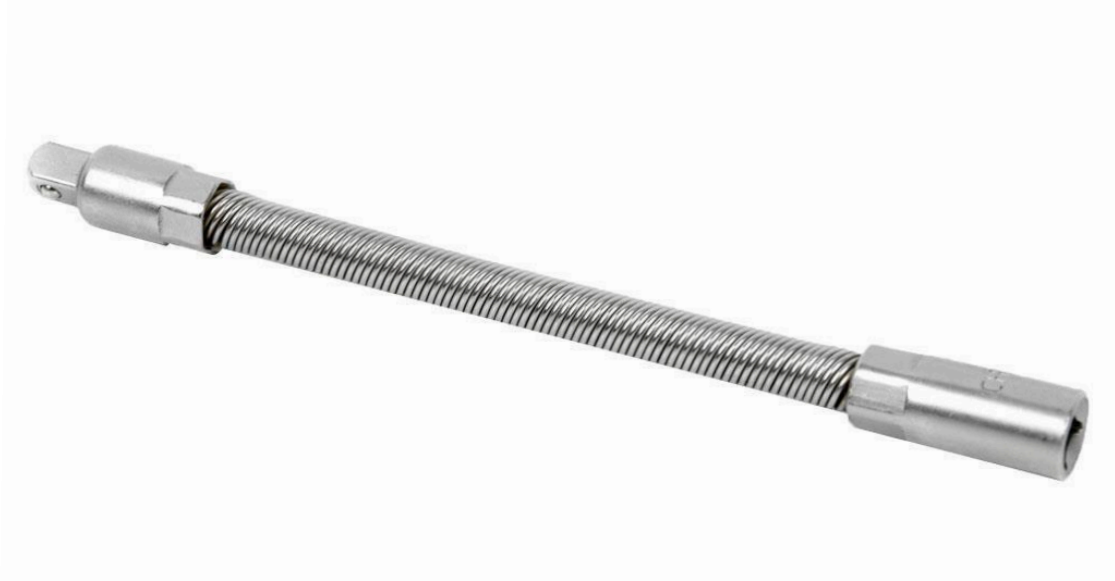

## FICHA TÉCNICA

**Referencia: 14008250**

**Extensión flexible | Fabricada en acero al cromo vanadio | Longitud de la extensión: 150 mm**

Extensión alargadera flexible fabricada en acero al cromo vanadio que proporciona una mayor resistencia y durabilidad del producto. Gracias a la flexibilidad que la compone se puede girar en diferentes direcciones. La extensión se puede controlar fácilmente proporcionando una seguridad y protección de uso. Diseñada con una longitud óptima para alcanzar los lugares más inaccesibles como la instalación o extracción de tornillos en el motor de un vehículo.

EXTENSIÓN FLEXIBLE 1/4" / EXTENSION FLEXIBLE / FLEXIBLE EXTENSION / EXTENÇÃO FLEXÍVEL

1/4"

Ref	↔	📦	📦
1400 8250	1/4" x 150 mm	1	10