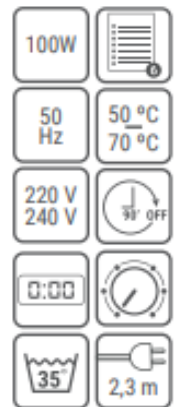

#### Especificações gerais:

- Almofada elétrica cervical super macia
- 6 regulações de calor (de 50 °C a 70 °C)
- Desligamento automático após 90 minutos
- Painel digital
- Aquecimento rápido
- Ficha VDE
- Cabo extra-longo de 2,3 metros removível, permitindo que esta versátil almofada térmica seja lavável na máquina a temperaturas de 35°C.
- Advertência: Retirar o cabo antes da lavagem
- Material: poliéster
- Cor: cinzento

#### Caractéristiques techniques :

- Fréquence : 50 Hz
- Tension électrique : 220 - 240 V
- Puissance : 100 W
- Mesures : 65 x 38 cm
- Poids : 600 g

CE  
RoHS

4100 4144

100 W

1/20