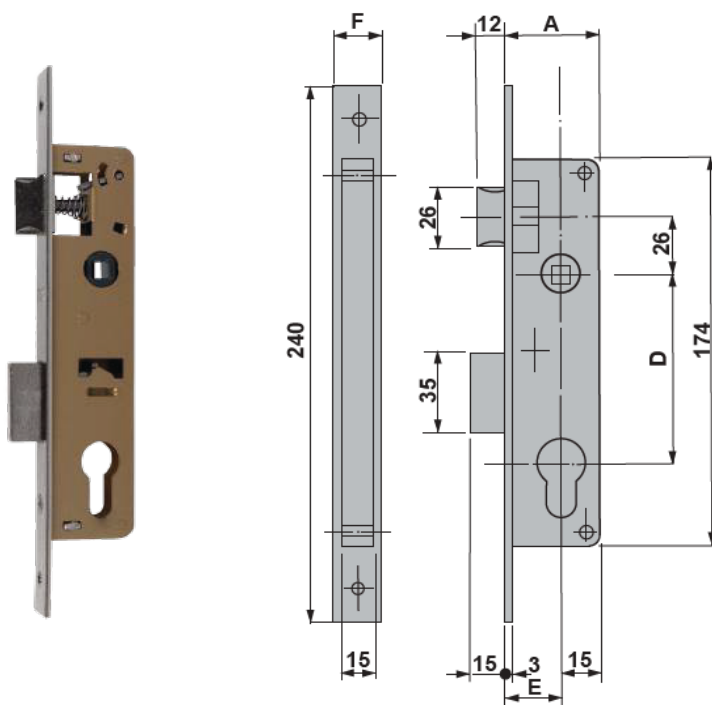

FICHA TÉCNICA

REFERÊNCIA: 3120 8520 - 3120 8525 - 3120 8530 - 1984 8523 - 1984 8528

FECHADURA EMBUTIR C/ GUARDADOR (PORTAS METÁLICAS)

Ref		D	E	F		
3120 8520	Níquel / Nickel / Níquel / Níquel	85 mm	20 mm	22 mm	1	25
3120 8525	Níquel / Nickel / Níquel / Níquel	85 mm	25 mm	22 mm	1	25
3120 8530	Níquel / Nickel / Níquel / Níquel	85 mm	30 mm	22 mm	1	25
1984 8523	Níquel / Nickel / Níquel / Níquel	85 mm	23 mm	22 mm	1	25
1984 8528	Níquel / Nickel / Níquel / Níquel	85 mm	28 mm	22 mm	1	25

Fechadura de embutir para portas metálicas, corpo pintado. Frente em aço níquelado. Alavanca de correr níquelada. Trinco reversível níquelado. Inclui parafusos e chapa de remate.