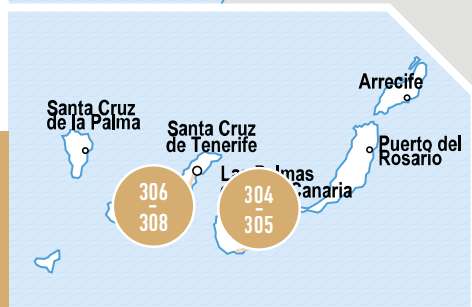

MADRID ○

© GEOATLAS.com

300 Las cifras corresponden al número de páginas

○ Colaboradores a consultar en www.wonderbox.es. Encuentra la lista al final de cada comunidad autónoma.