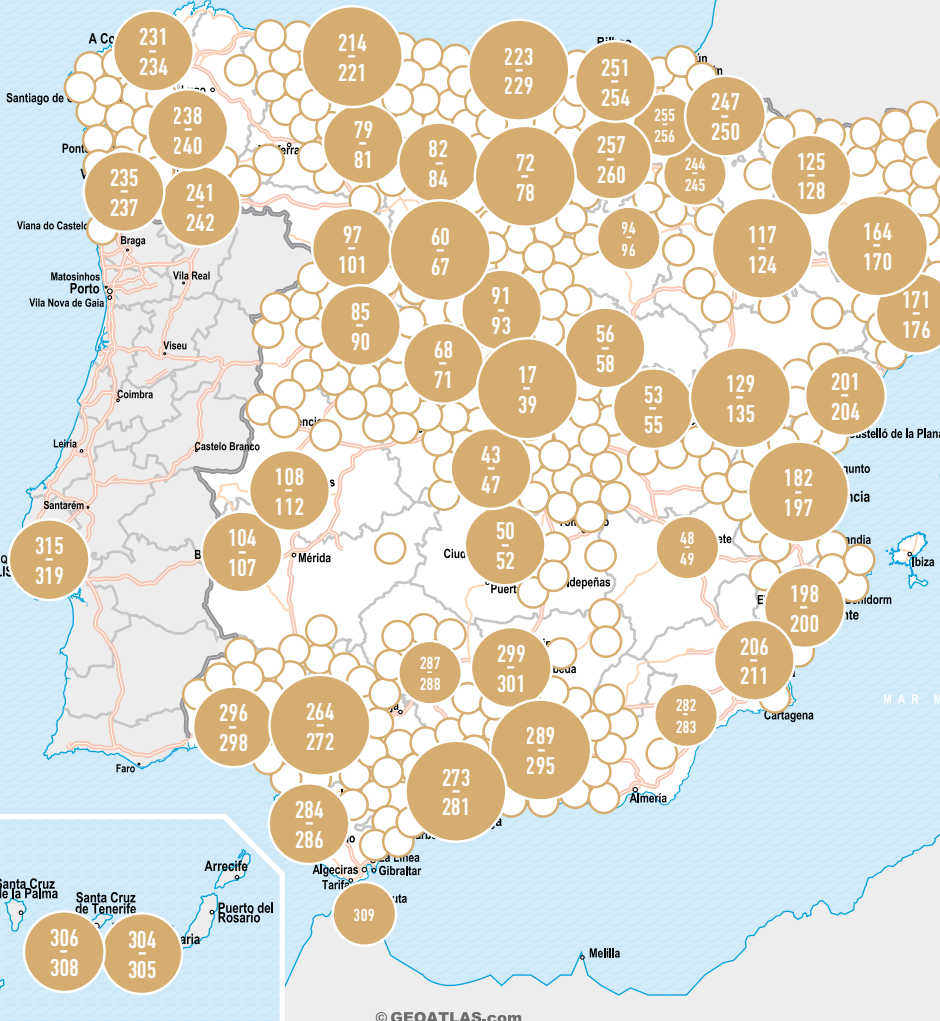

OCEANO ATLANTICO

FRANCI

© GEOATLAS.com

300 Las cifras corresponden al número de páginas

○ Colaboradores a consultar en www.wonderbox.es. Encuentra la lista al final de cada comunidad autónoma.

LA LISTA ACTUALIZADA Y COMPLETA DE TODOS NUESTROS COLABORADORES ESTÁ DISPONIBLE EN [WONDERBOX.ES](http://www.wonderbox.es)