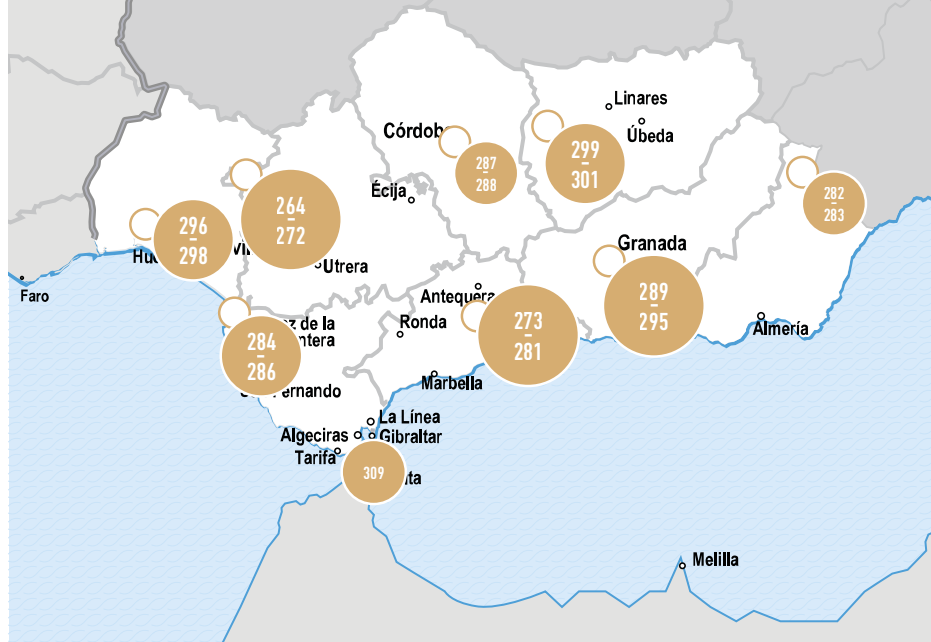

MADRID ○

© GEOATLAS.com

300 Las cifras corresponden al número de páginas

○ Colaboradores a consultar en www.wonderbox.es. Encuentra la lista al final de cada comunidad autónoma.