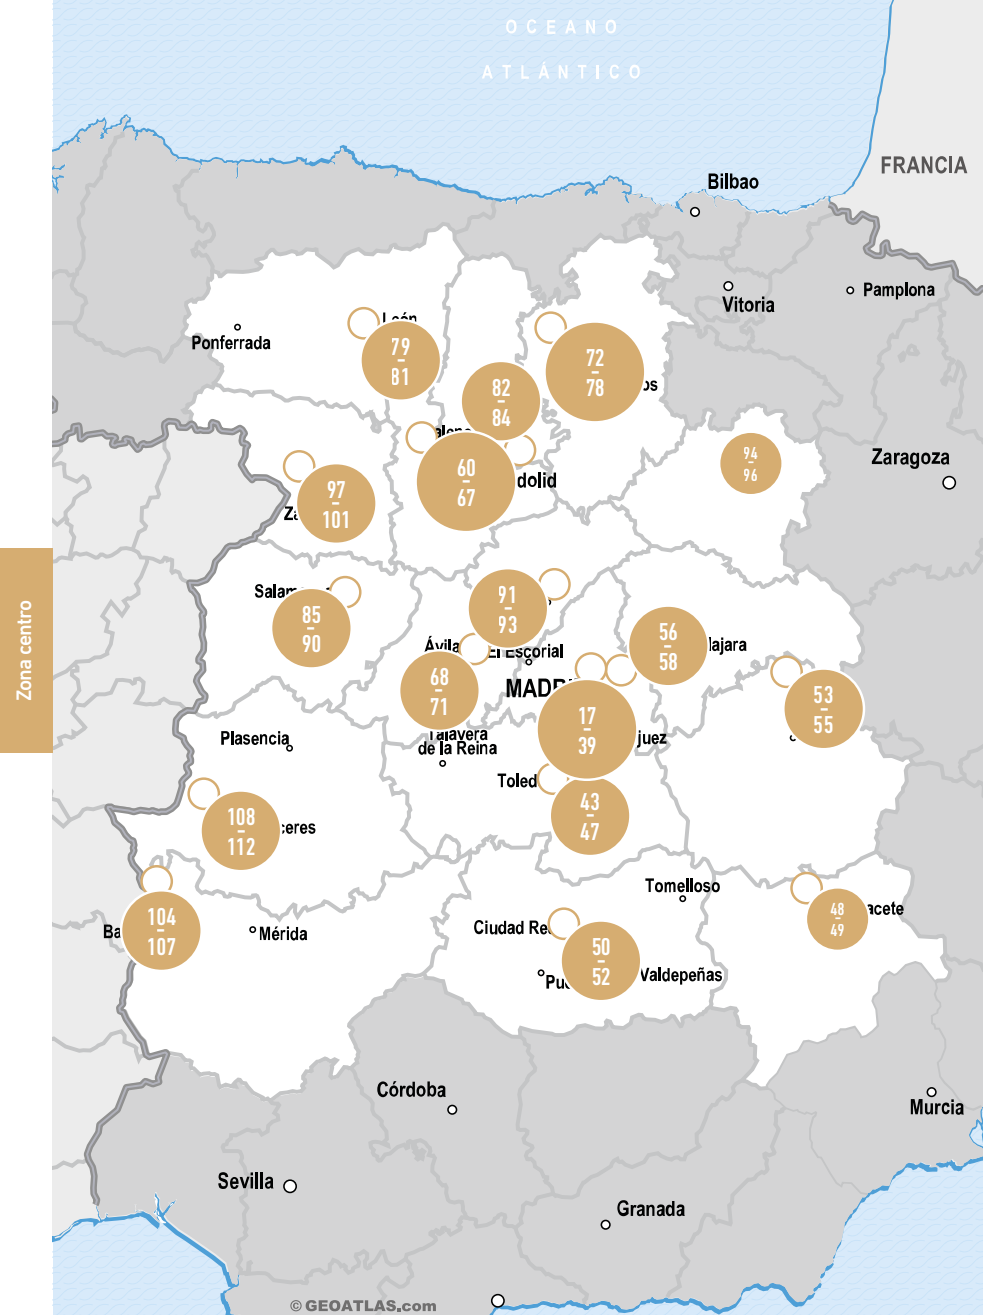

300 Las cifras corresponden al número de páginas

Colaboradores a consultar en www.wonderbox.es. Encuentra la lista al final de cada comunidad autónoma.