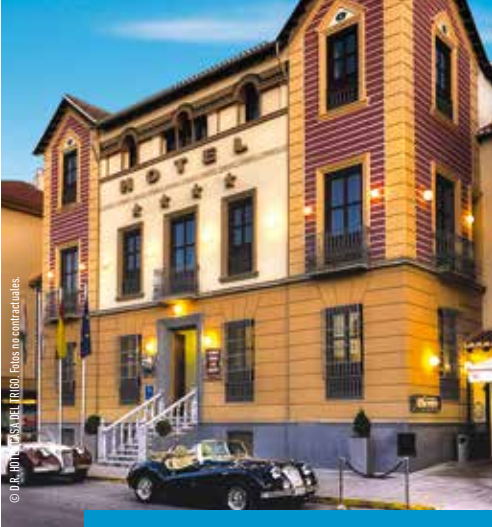

Hotel Los Ángeles & Spa****

GRANADA

Tu experiencia Wonder

Para 2 personas

- Una noche en habitación doble
- Un desayuno buffet

INFORMACIÓN PRÁCTICA

Llegada: a partir de las 12h, salida hasta las 12h

Accesible para personas con movilidad reducida

Animales: no admitidos

Establecimiento: piscina exterior climatizada, parking con suplemento (16,20€), restaurante, spa, gimnasio, masajes, tratamientos estéticos y posibilidad de cuna y cama supletoria con suplemento (25€)

Alrededores: catedral, El Generalife y La Alhambra

Hotel Casa del Trigo****

SANTA FE

Tu experiencia Wonder

Para 2 personas

- Una noche en habitación doble
- Un desayuno buffet

INFORMACIÓN PRÁCTICA

Llegada: a partir de las 14h, salida hasta las 12h

Accesible para personas con movilidad reducida

Animales: no admitidos

Establecimiento: restaurante, wifi y posibilidad de cuna y cama supletoria bajo petición (consultar condiciones con el establecimiento)

Alrededores: Sacromonte, Realejo, Sierra Nevada y Costa Tropical