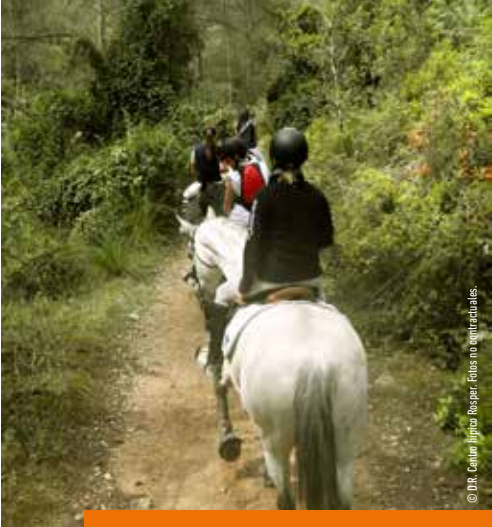

Iniciación a la escalada

SABADELL

Tu experiencia Wonder

Para 2 personas

- Una clase de iniciación a la escalada (1h)
- Desayuno o merienda

Bautizo a caballo

VILANOVA I LA GELTRÚ

Tu experiencia Wonder

Para 2 personas

- Bautizo a caballo (1h)
- Ruta por el Parque Natural del Garraf (1h)