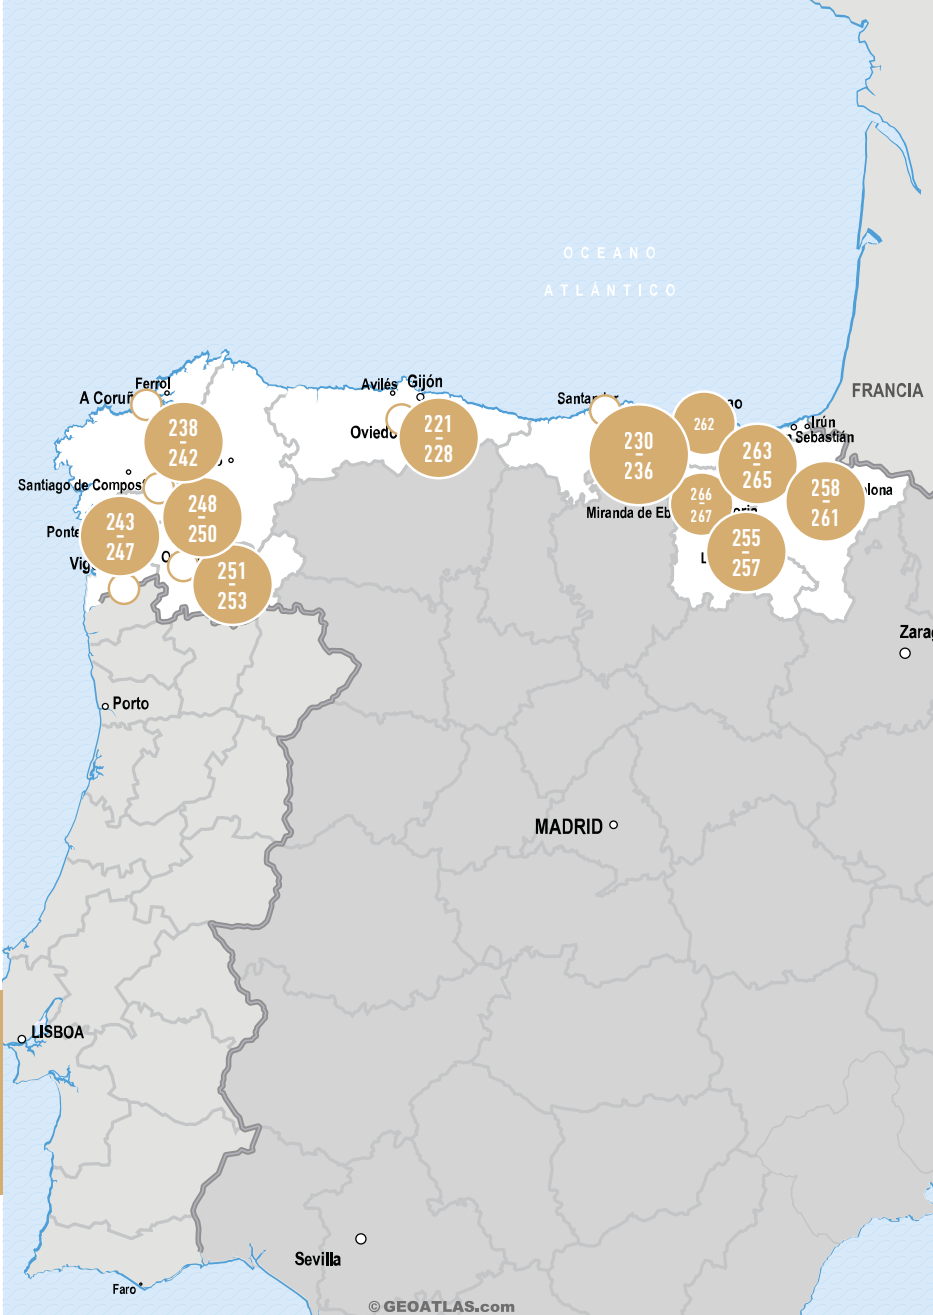

300 Las cifras corresponden al número de páginas

Colaboradores a consultar en www.wonderbox.es. Encuentra la lista al final de cada comunidad autónoma.

ZONA NORTE

397 actividades

Descubre más experiencias en tu zona al final de cada comunidad autónoma

Asturias

Exe Magistral***	221
Hotel Nature Oviedo****	222
Hotel Villa La Argentina***	223
Hotel La Llosa de Fombona***	224
Alojamiento Rural La Montaña Mágica***	224
Casona Fuentes del Sueve	225
Hotel Rural Cecos***	226
Hostería Del Huerna	227
La Posada del Alba	227
Vuelo en parapente	228

Cantabria

Hotel Spa el Muelle de Suances***	230
Gran Hotel Suances**** ≈	230
Spa Rural Mies de Rubayo	231
Posada La Busta	232
Posada Villa Rosa	233
Posada El Solar***	233
Hotel Viadero**** ≈	234
Posada de Solegrario	235
Barranquismo	236
Trekking y raquetas de nieve	236

Galicia

A Coruña

Hotel Gelmírez***	238
Hotel Ofiusa**** ≈	239
Hotel Celuisma Los Tilos**** ≈	239
Casa Castiñeira	240
Hospedería Rectoral de Cines ≈	240
Casa Rural Costa da Egoa	241
Espagat Complejo Salud	242

Pontevedra

Hotel Ciudad de Vigo****	243
Talaso Hotel Louxo La Toja**** ≈	244
Aparthotel Villa Cabicastro**** ≈	244
Hotel Oca Vermar***	245
Hotel Restaurante Rúas	246
Spaxion Pontevedra	247

Lugo

Hotel Rústico Bi Terra	248
Apartamentos Luna de Vilar	248
Hotel Mirador de Barcia	249
Casa Grande de Rosende	249
Hotel Spa Attica 21 Villalba	250

Ourense

Aldea Rural Pazos de Arenteiro	251
Casa Grande de Cristosende	251
Hotel Rural A Lastríña	252
Seoane'ss Spa Urbano	253

La Rioja

Casa Rural Hermedaña***	255
Albergue de Carrasquedo	255
Casa Rural Entrebosques#####	256
Venta de Piqueras	256
Bodegas Olarra	257

Navarra

Palacio de Orisoain****	258
Hostal Rural Villavieja	259
Hotel Ekai***	259
Bodegas Ochoa	260
Curso de iniciación a la cetrería	261

Más 252 experiencias disponibles en la web.

● Bienestar ● Gastronomía ● Estancia ● Estancia y cena ● Deporte

≈ Establecimiento con piscina

‡ Clasificación de turismo rural