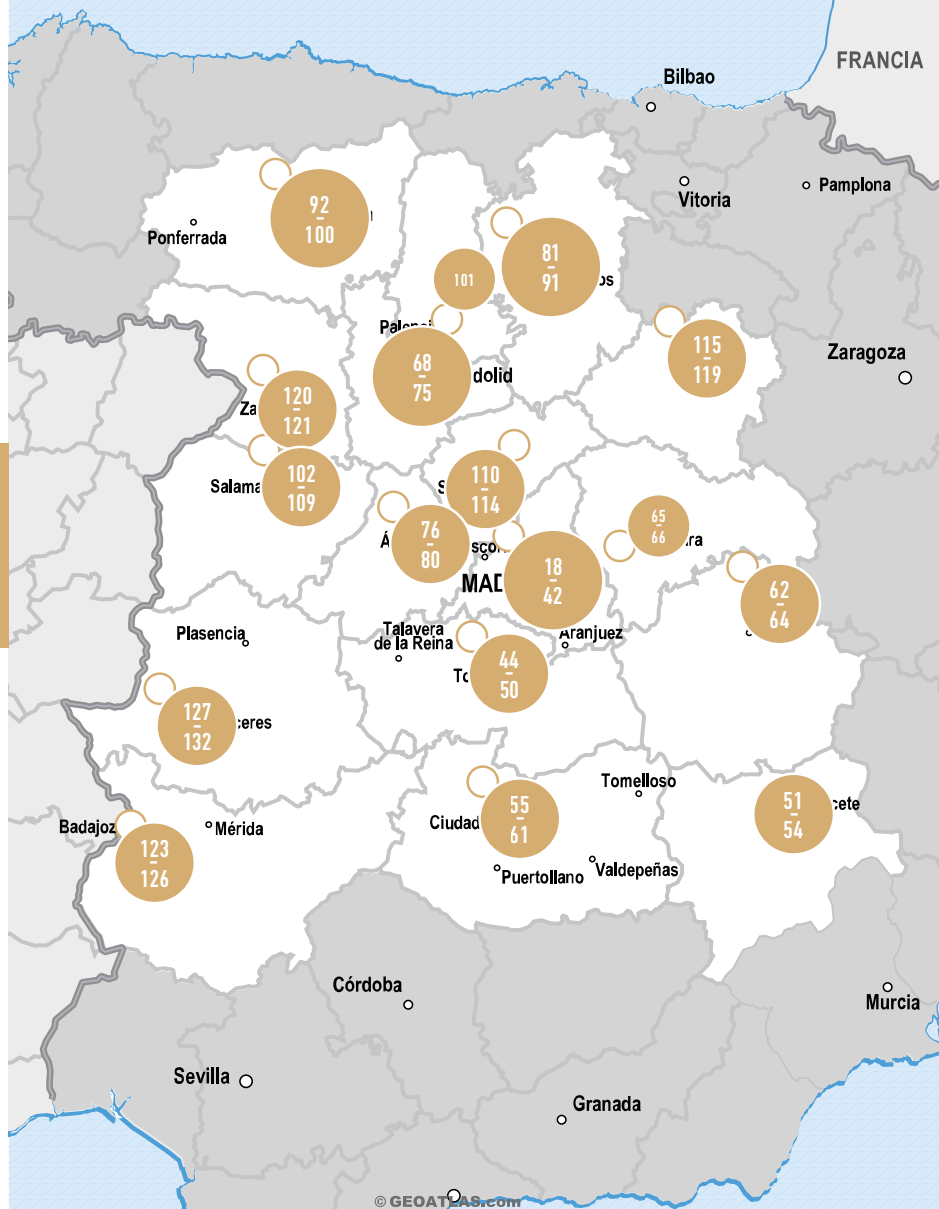

715 actividades | pág. 134 - 193

Aragón, Cataluña, Islas Baleares

ZONA LEVANTE

289 actividades | pág. 194 - 217

Comunidad Valenciana, Murcia

ZONA NORTE

397 actividades | pág. 218 - 267

Asturias, Cantabria, Galicia, La Rioja, Navarra, País Vasco

ZONA SUR

417 actividades | pág. 268 - 311

Andalucía, Islas Canarias

OTROS PAÍSES

712 actividades | pág. 312 - 319

Andorra, Portugal, Otros países

Zona centro

300 Las cifras corresponden al número de páginas

Colaboradores a consultar en www.wonderbox.es. Encuentra la lista al final de cada comunidad autónoma.

ZONA CENTRO

990 actividades

Descubre más experiencias en tu zona al final de cada comunidad autónoma