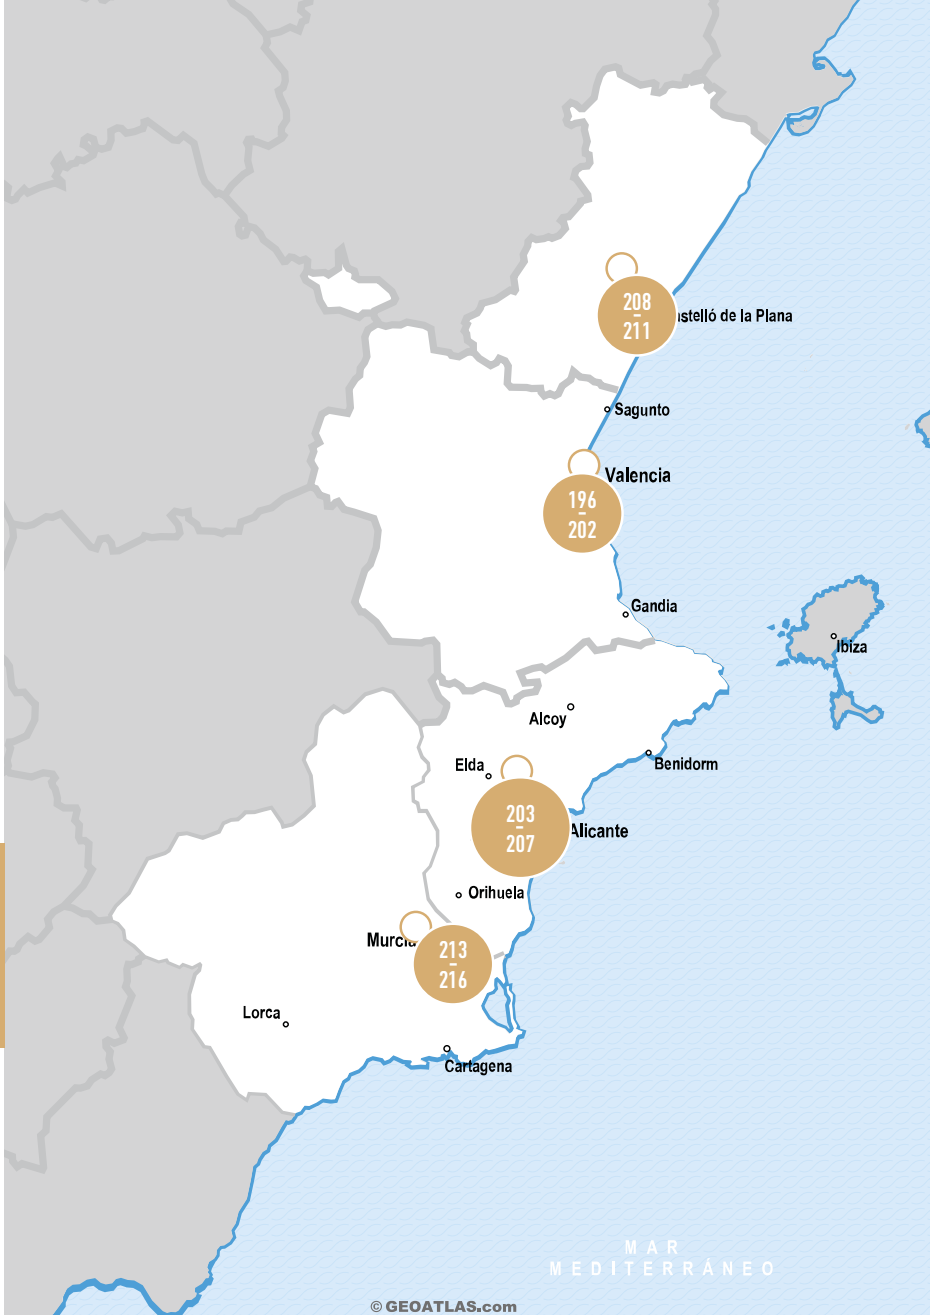

300 Las cifras corresponden al número de páginas

Colaboradores a consultar en www.wonderbox.es. Encuentra la lista al final de cada comunidad autónoma.

ZONA LEVANTE

289 actividades

Descubre más experiencias en tu zona al final de cada comunidad autónoma

Comunidad Valenciana

Valencia

Eurostars Gran Valencia****	196
La Maga Rooms	197
Casa Rural El Mirador del Salto	198
Hotel Alaquas***	199
Calm & Luxury Wellness Clinic Spa	200
Spaxión en El Corte Inglés Valencia	200
Olympia Hotel, Events & Spa	201
Entrenamiento personal	202
Paintball	202

Alicante

Hotel Playas de Guardamar***	203
Bluesense Villajoyosa Resort***	204
Pueblo Acantilado Suites****	205
Hotel Les Rotes****	205
La Casa del Carrebaix	206
Hotel Vila de Muro***	206
Espeleología, escalada o coasteering	207

Castellón

Hotel Rey Don Jaime***	208
Hostatgeria Sant Jaume	209
Hotel Rural L' Antic Portal	209
Apartamentos Palmavera	210
Tour en Segway	211
Vía Ferrata y Barranquismo	211

Murcia

Hotel Sercotel JC1 Murcia****	213
Hotel BlueSense Mar Menor****	214
Hotel Riscal***	215
Hotel Trabuco	215
Hotel Spa Executive Sport	216

Más 216 experiencias disponibles en la web.

● Bienestar ● Estancia ● Estancia y cena ● Ocio ● Deporte

≈ Establecimiento con piscina