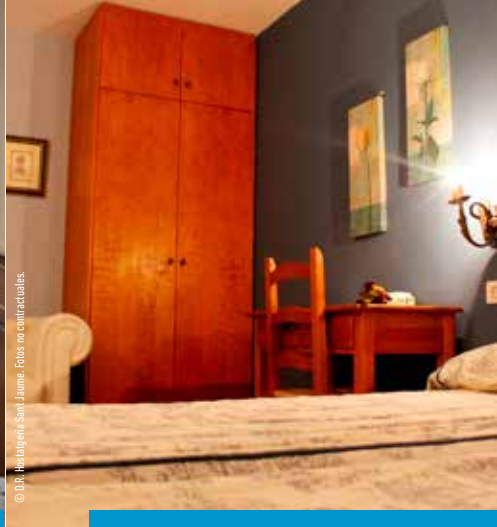

Hostatgeria Sant Jaume

CORACHAR

Tu experiencia Wonder

Para 2 personas

- Una noche en habitación doble
- Un desayuno continental

INFORMACIÓN PRÁCTICA

Llegada: a partir de las 12h, salida hasta las 12h

Animales: admitidos

Establecimiento: hidromasaje, cafetería, parking público y posibilidad de cuna y cama supletoria con suplemento

Alrededores: Parque Natural Tinença de Benifassà (el lugar más virgen de toda la Comunidad Valenciana) y raquetas de nieve