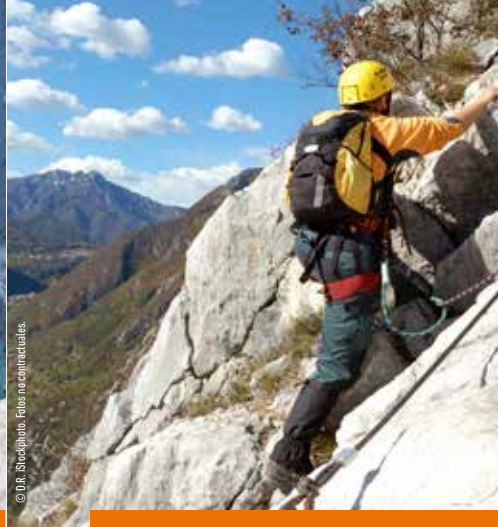

© D.R. Escalada. Fotos no contractuales.

Puenting tándem

VILLAVIEJA DEL LOZOYA

Tu experiencia Wonder

Para 2 personas

- Puenting tándem

0

- Puenting: 1 salto
- Video

Bautismo de escalada

SOMOSIERRA

Tu experiencia Wonder

Para 2 personas

- Bautismo de escalada (4h)