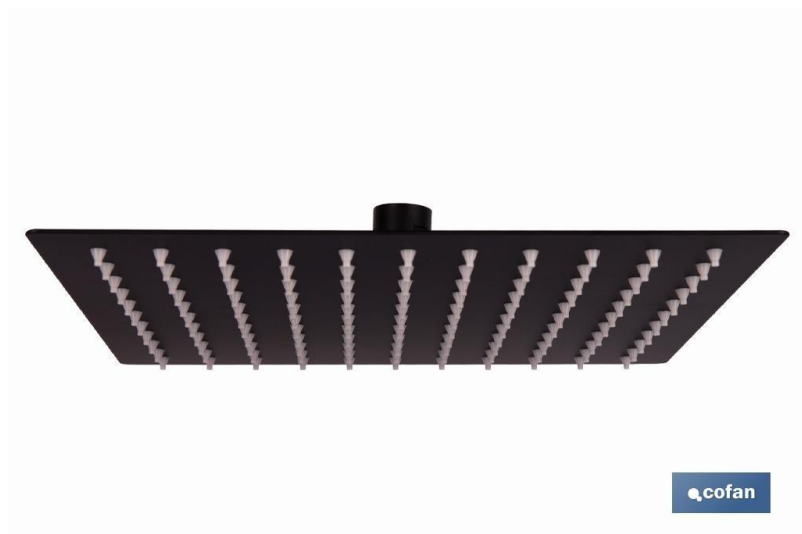

## FICHA TÉCNICA

**42004002** Cabeça de chuveiro quadrada orientável | Design extrafino | Tecnologia anticalcário |  
Dimensões: 24,5 x 24,5 cm | Disponível em acabamento de aço inoxidável

Cabeça de chuveiro quadrada com um design extrafino e orientável que oferece funcionalidade combinada com estilo para qualquer casa de banho, proporcionando uma cobertura de água uniforme.

Fabricada em aço inoxidável 304 garante uma resistência superior. Caracterizada pelo seu design minimalista e elegante, esta cabeça de chuveiro adapta-se a qualquer espaço.

Equipada com saídas de água anticalcário para garantir uma ótima experiência de duche, minimizando a acumulação de calcário e facilitando a limpeza com um simples pano macio.

A cabeça de chuveiro é rápida de instalar, o que a torna a escolha perfeita para renovar ou instalar um novo chuveiro. Disponível em preto mate e em aço inoxidável.

Medidas: 24,5 x 24,5 cm.