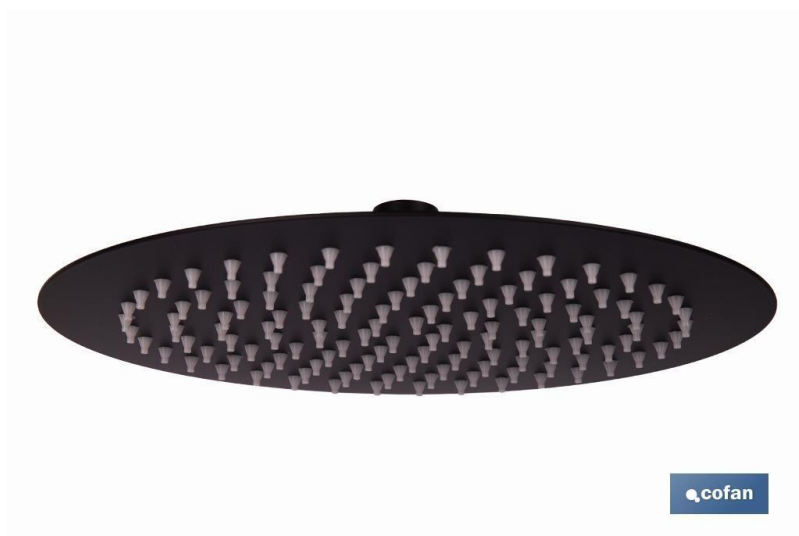

## FICHA TÉCNICA

**42004012** Cabeça de chuveiro redonda orientável | Design extrafino | Tecnologia anticalcário |  
Medidas: Ø24,5 cm | Disponível em preto mate e em aço inoxidável

Cabeça de chuveiro redonda com um design extrafino e orientável que oferece funcionalidade combinada com estilo para qualquer casa de banho, proporcionando uma cobertura de água uniforme.

Fabricada em aço inoxidável 304 garante uma resistência superior. Caracterizada pelo seu design minimalista e elegante, esta cabeça de chuveiro adapta-se a qualquer espaço.

Equipada com saídas de água anticalcário para garantir uma ótima experiência de duche, minimizando a acumulação de calcário e facilitando a limpeza com um simples pano macio.

A cabeça de chuveiro é rápida de instalar, o que a torna a escolha perfeita para renovar ou instalar um novo chuveiro.

Disponível em preto mate e em aço inoxidável. Medidas: Ø24,5 cm.