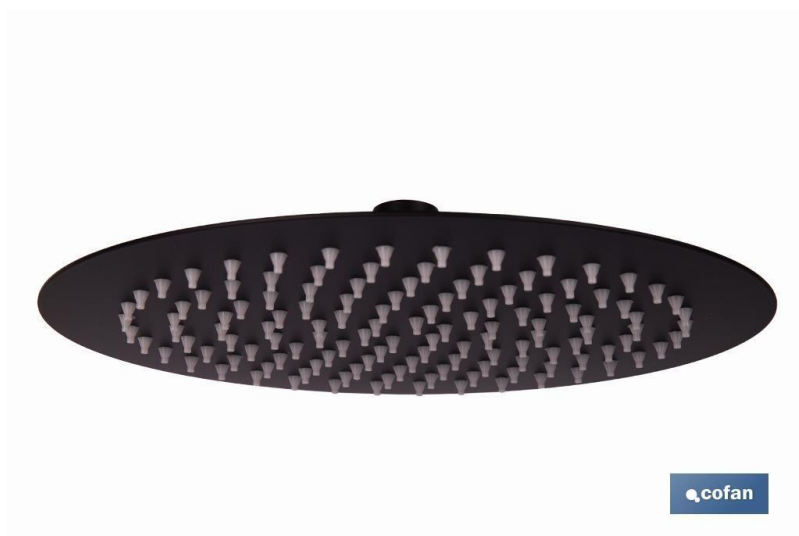

## FICHE TECHNIQUE

**42004012** Pommeau de douche rond orientable | Design extrafin | Technologie anticalcaire |  
Dimensions : Ø24,5 cm | Disponible en finition noir mat et en acier inoxydable

Pommeau de douche rond avec un design extrafin et orientable qui offre une fonctionnalité combinée à un style pour toute salle de bain, offrant une couverture uniforme de l'eau.

Fabriqué en acier inoxydable 304 pour une résistance supérieure. Caractérisé par son design minimaliste et élégant, ce pommeau de douche s'adapte à tous les espaces.

Équipé de sorties d'eau anticalcaire pour garantir une expérience de douche optimale, en minimisant l'accumulation de calcaire et en facilitant le nettoyage à l'aide d'un simple chiffon doux.

Le pommeau est rapide à installer, ce qui en fait le choix parfait pour renouveler ou installer une nouvelle douche.

Disponible en noir mat et en acier inoxydable. Dimensions : Ø24,5 cm.