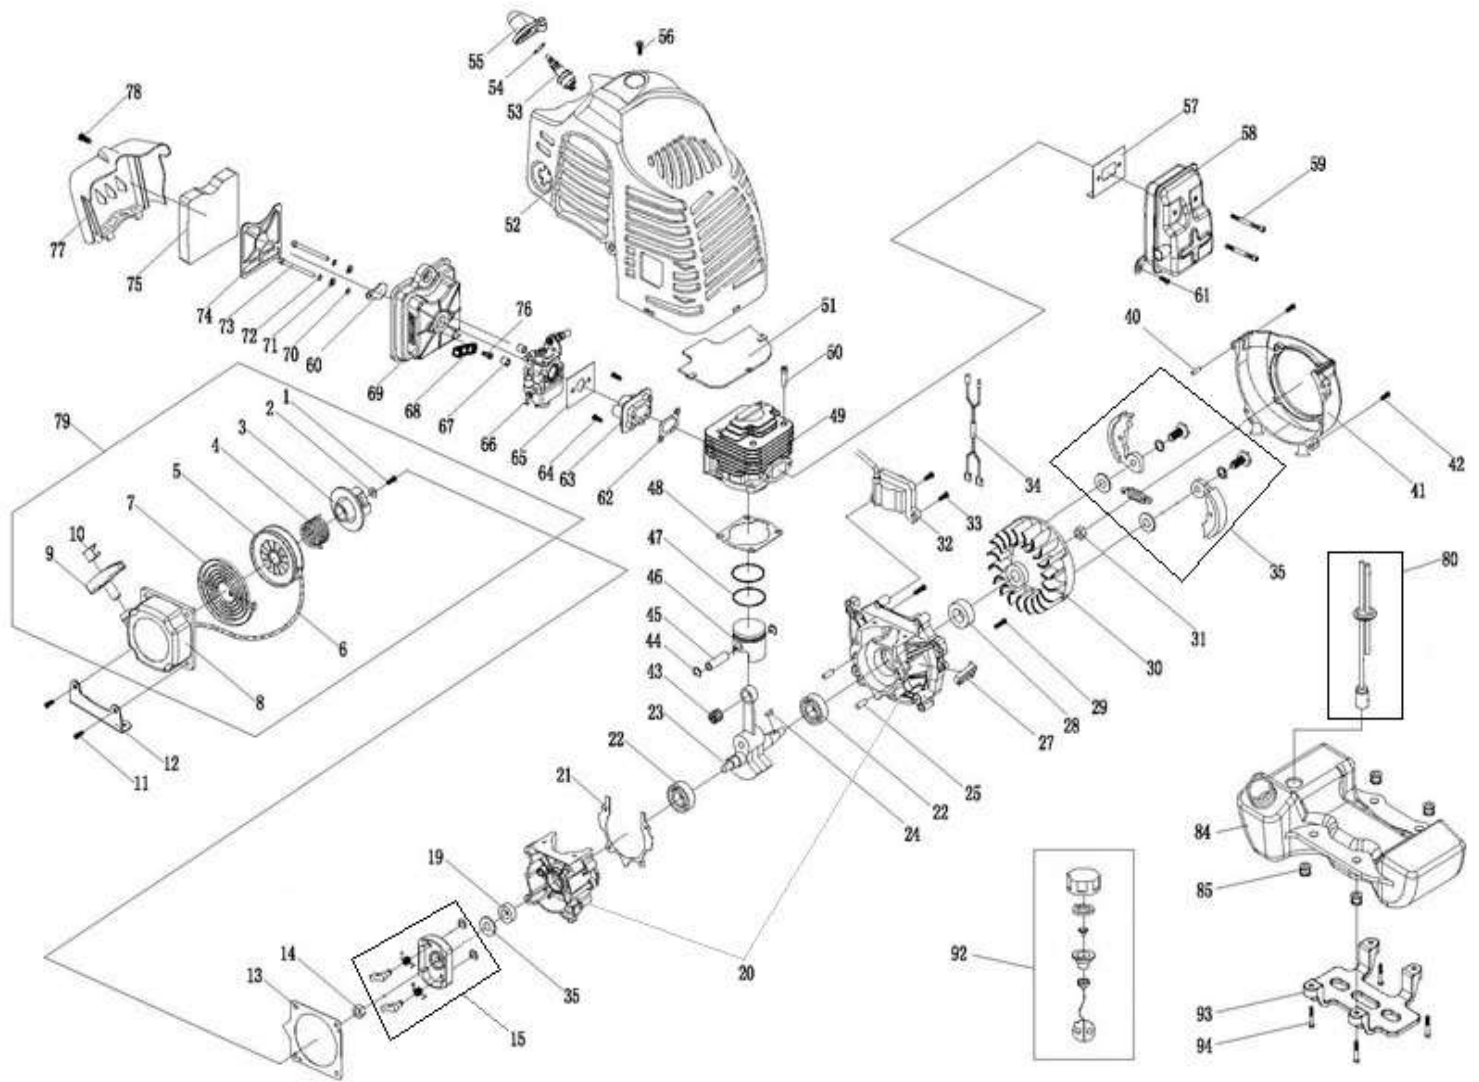

DESPIECE 71001005

Categoría productos: Desbrozadora
Grupo producto: GASOLINA 2T
Potencia: 2.08Cv

Versión: 52CC

FIGURA 1

FIG. 1 ALABAMA 52CC

Nº	Ref. Cofan	Nº Ref. Rec	Descripción	English name	Uds.
1	71001005.001	GBC525-F1-1	Tornillo St 4.8x12	Screw ST4.8x12	1
2	71001005.002	GBC525-F1-2	Arandela 5.5x15x1.5	Washer 5.5x15x1.5	1
3	71001005.003	GBC525-F1-3	Polea arrancador	Easy Start Plate	1
4	71001005.004	GBC525-F1-4	Muelle fácil arranque	Easy Start Spring	1
5	71001005.005	GBC525-F1-5	Polea cordón	Start Plate	1
6	71001005.006	GBC525-F1-6	Cuerda arranque	Start Rope	1
7	71001005.007	GBC525-F1-7	Muelle arrancador	Start Spring	1
8	71001005.008	GBC525-F1-8	Tapa arrancador	Start Cover	1
9	71001005.009	GBC525-F1-9	Puño arrancador	Start Handle	1
10	71001005.010	GBC525-F1-10	Tapa puño	Start Handle Gland	1
11	71001005.011	GBC525-F1-11	Tornillo M5x20	Screw M5x20	2
12	71001005.012	GBC525-F1-12	Placa fijación	Fixed Plate	1
13	71001005.013	GBC525-F1-13	Junta	Aluminium Gasket	1
14	71001005.014	GBC525-F1-14	Tuerca M8	Nut M8	1
15	71001005.015	GBC525-F1-15	Caja perrillos completa	Driving Claw assy.	2
16	71001005.016	GBC525-F1-16	Muelle perrillo	Recoil Spring	2
17	71001005.017	GBC525-F1-17	Caja perrillos	Drving Reel	1
18	71001005.018	GBC525-F1-18	Frenillo	Clip Ring 4	2
19	71001005.019	GBC525-F1-19	Reten 12x22x7	Oil Seal 12x22x7	1
20	71001005.020	GBC525-F1-20	Carter completo	Right Crankcase	1
21	71001005.021	GBC525-F1-21	Junta	Sealing Gasket	1
22	71001005.022	GBC525-F1-22	Cojinete 15x35x11	Bearing 15x35x11	1
23	71001005.023	GBC525-F1-23	Cigüeñal completo	Crankshaft Components	1
24	71001005.024	GBC525-F1-24	Chaveta 3x3.5x13	Key 3x3.5x13	1
25	71001005.025	GBC525-F1-25	Pasador 5x10	Pin 5x10	2
27	71001005.027	GBC525-F1-27	Almohadilla	Crankcase Pad	1
28	71001005.028	GBC525-F1-28	Reten	Oil Seal	1
29	71001005.029	GBC525-F1-29	Tornillo m5x35	Screw M5x35	2
30	71001005.030	GBC525-F1-30	Volante magnético	Flywheel	1
31	71001005.031	GBC525-F1-31	Tuerca M8	Nut M8	1
32	71001005.032	GBC525-F1-32	Bobina electrónica	Coil Assy.	1