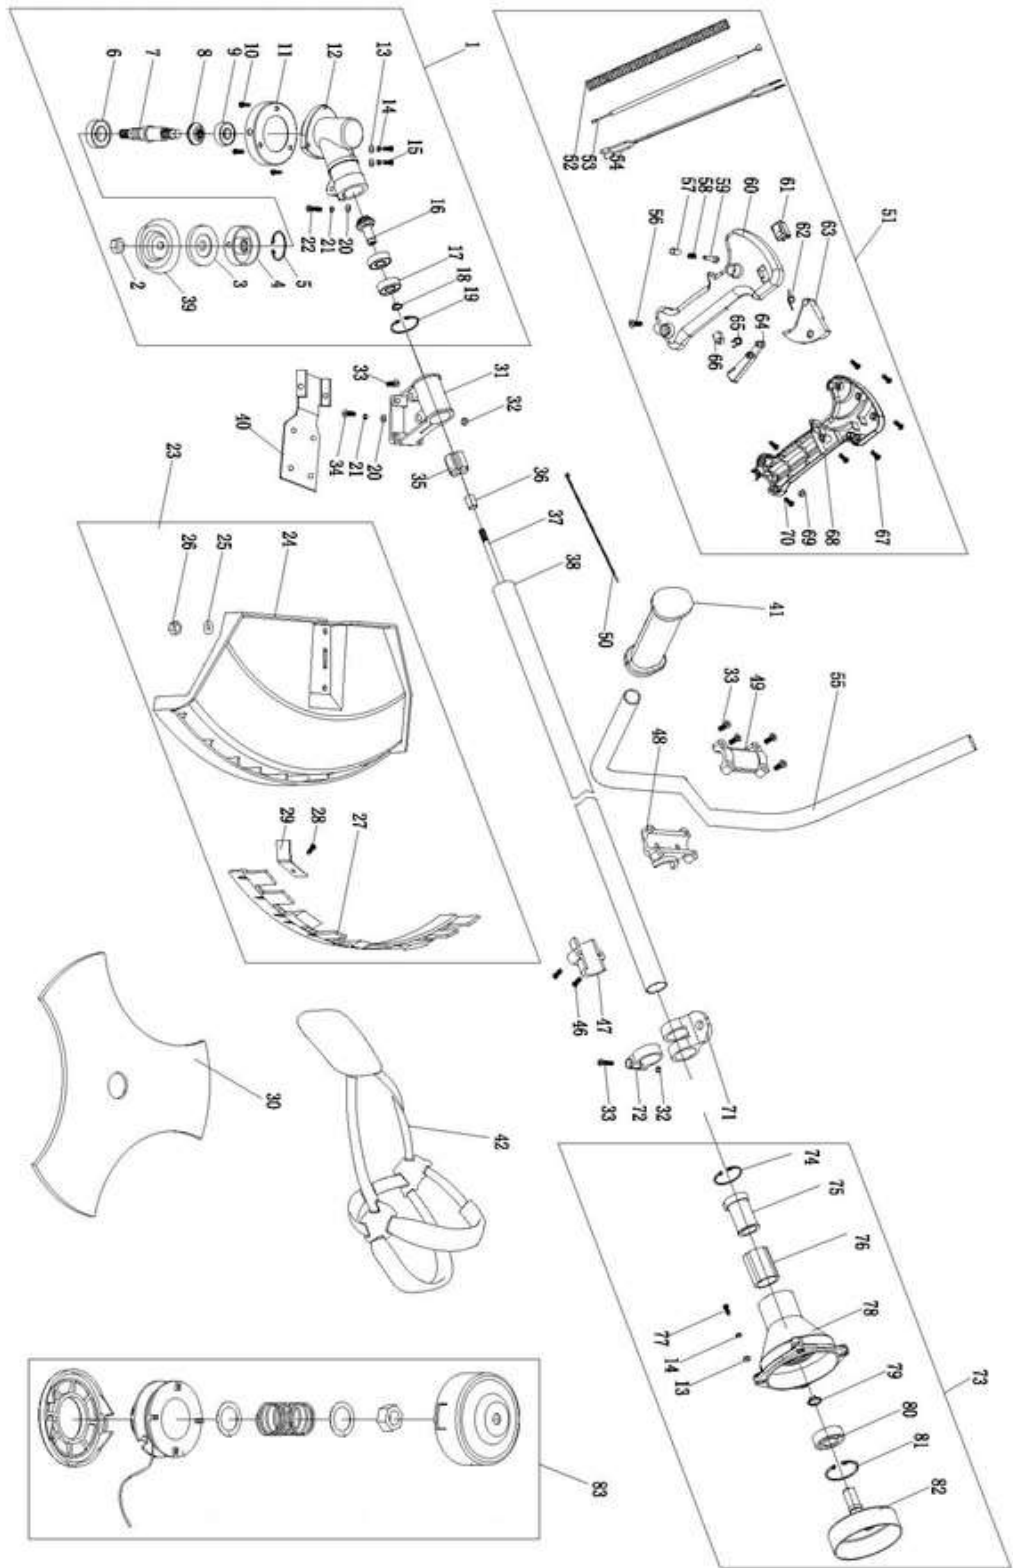

FIGURA 2

FIG. 2 ALABAMA 52CC

Nº	Ref. Cofan	Nº Ref. Rec	Descripción	English name	Uds.
1	71001005.095	GBC525-F2-1	Cabeza engranaje completo	Gear Case Assy.	1
2	71001005.096	GBC525-F2-2	Tuerca-L M10x1.25	L-nut M10x1.25	1
3	71001005.097	GBC525-F2-3	Placa superior	Upper Flange	1
4	71001005.098	GBC525-F2-4	Placa inferior	Lower Flange	1
5	71001005.099	GBC525-F2-5	Anillo reten	Clip Ring	1
6	71001005.100	GBC525-F2-6	Cojinete	Bearing 6002	1
7	71001005.101	GBC525-F2-7	Eje estriado	Spline Shaft	1
8	71001005.102	GBC525-F2-8	Engranaje	Main Gear	1
9	71001005.103	GBC525-F2-9	Cojinete	Bearing 6000	1
10	71001005.104	GBC525-F2-10	Tornillo M5x12	Screw M5x12	3
11	71001005.105	GBC525-F2-11	Placa protectora	Dust Cover	1
12	71001005.106	GBC525-F2-12	Cabeza engranaje	Gear Case	2
13	71001005.107	GBC525-F2-13	Arandela 6	Washer 6	3
14	71001005.108	GBC525-F2-14	Arandela fijación 6	Spring Washer 6	3
15	71001005.109	GBC525-F2-15	Tornillo M6x16	Screw M6x16	1
16	71001005.110	GBC525-F2-16	Engranaje lateral	Side Gear	2
17	71001005.111	GBC525-F2-17	Cojinete	Bearing 6000	1
18	71001005.112	GBC525-F2-18	Anillo 10	Shaft Ring 10	1
19	71001005.113	GBC525-F2-19	Anillo fijación 26	Clip Ring 26	1
20	71001005.114	GBC525-F2-20	Arandela 5	Washer 5	1
21	71001005.115	GBC525-F2-21	Arandela fijación 5	Spring Washer 5	1
22	71001005.116	GBC525-F2-22	Tornillo M5x25	Screw M5x25	1
23	71001005.117	GBC525-F2-23	Protector completo	Guard Assy.	1
24	71001005.118	GBC525-F2-24	Protector	Guard	1
25	71001005.119	GBC525-F2-25	Arandela 5.5x16x1	Washer 5.5x16x1	1
26	71001005.120	GBC525-F2-26	Tuerca M5	Nut M5	1
27	71001005.121	GBC525-F2-27	Faldilla	Side Guard	1
28	71001005.122	GBC525-F2-28	Tornillo ST4x10	Screw ST4x10	1
29	71001005.123	GBC525-F2-29	Cuchilla hilo	Guard Blade	1
30	71001005.124	GBC525-F2-30	Cuchilla 3 dientes	Blade	1