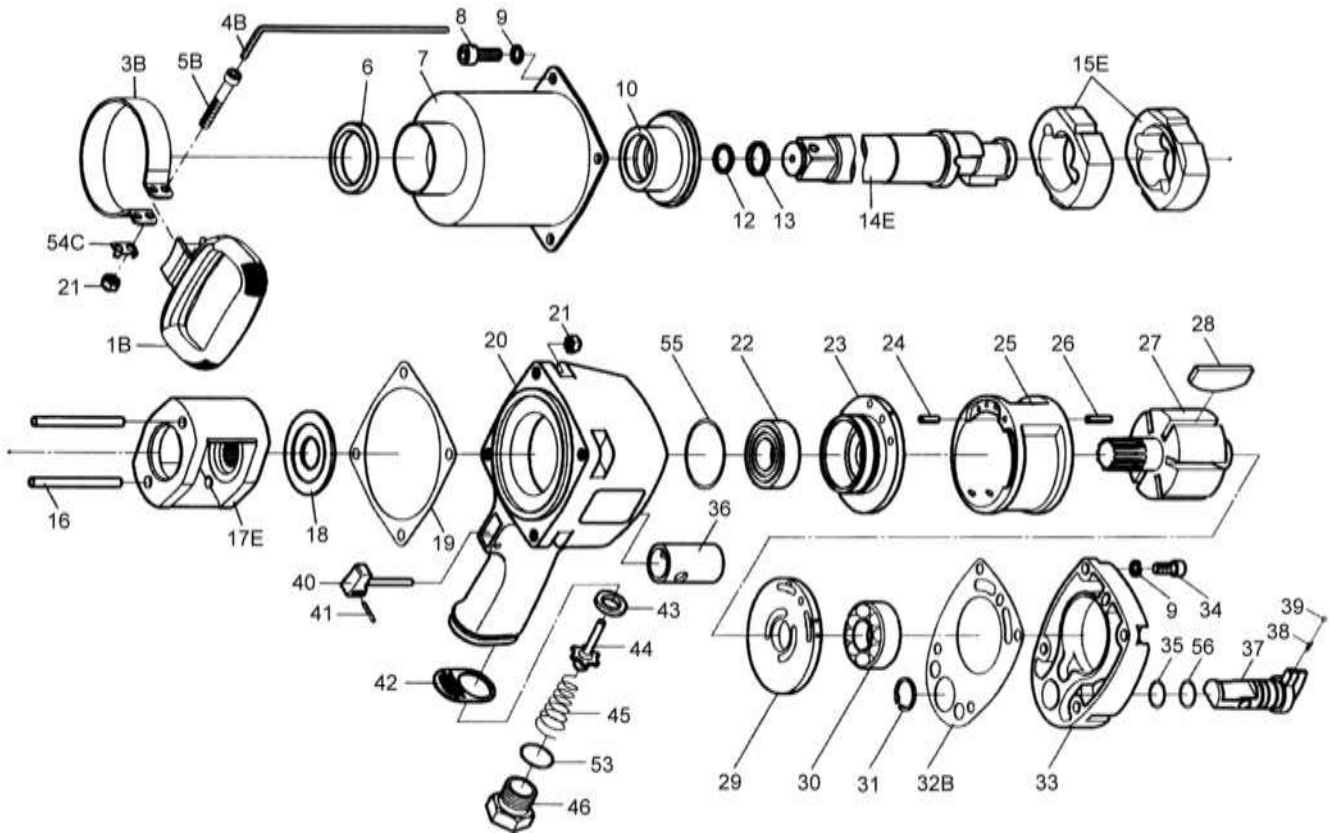

# PISTOLA DE IMPACTO 1"

## DESPIECE 09000101

Nº	Ref. Cofan	Descripción	Uds	Nº	Ref. Cofan	Descripción	Uds
1B	0900010101B	CUERPO	1	29	0900010129	PLACA TRASERA	1
3B	0900010103B	ABRAZADERA	1	30	0900010130	RODAMIENTO	1
4B	0900010104B	LLAVE (6 MM)	1	31	0900010131	ANILLO	1
5B	0900010105B	TORNILLO	2	32B	0900010132B	JUNTA TRASERA	1
6	0900010106	RETÉN	1	33	0900010133	CUBIERTA TRASERA	1
7	0900010107	CARCASA	1	34	0900010134	TORNILLO	1
8	0900010108	TORNILLO	4	35	0900010135	ANILLO	1
9	0900010109	ARANDELA	8	36	0900010136	VÁLVULA	1
10	0900010110	CASQUILLO	1	37	0900010137	VÁLVULA INVERSA	1
12	0900010112	ANILLO	1	38	0900010138	ARANDELA	1
13	0900010113	COLLAR	1	39	0900010139	BOLA DE ACERO	1
14E	0900010114E	YUNQUE	1	40	0900010140	GATILLO	1
15E	0900010115E	MARTILLO	2	41	0900010141	PIN ARANDELA	1
16	0900010116	PIN	2	42	0900010142	DEFLECTOR ESCAPE	1
17E	0900010117E	JAULA	1	43	0900010143	CASQUILLO	1
18	0900010118	ARANDELA	1	44	0900010144	VÁLVULA	1
19	0900010119	JUNTA DELANTERA	1	45	0900010145	ARANDELA	1
20	0900010120	CAJA MOTOR	1	46	0900010146	ENTRADA AIRE	1
21	0900010121	TUERCA	6	53	0900010153	ANILLO	1
22	0900010122	RODAMIENTO	1	54C	0900010154C	TAPON	1
23	0900010123	PLACA DELANTERA	1	55	0900010155	ANILLO	1
24	0900010124	PASADOR RESORTE	1	56	0900010156	ANILLO	1
25	0900010125	CILINDRO	1	K02	09000101K02	KIT MARTILLO(12,13,14,15,16,19)	1
26	0900010126	PASADOR RESORTE	1	K03	09000101K03	KIT MOTOR (22,23,24,25,26,28,29,30,31,32)	1
27	0900010127	ROTOR	1				
28	0900010128	PALETA ROTOR	6				