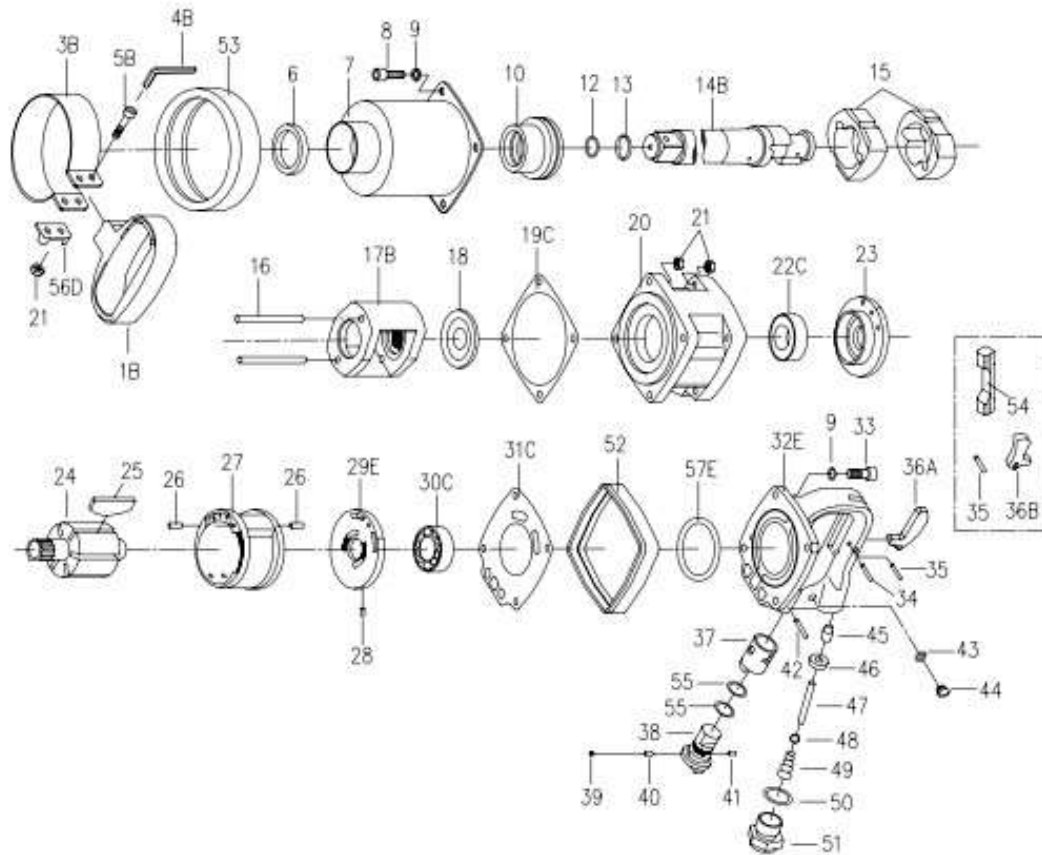

PISTOLA DE IMPACTO 1"

DESPIECE 09000102

Nº	Ref. Cofan	Descripción	Uds	Nº	Ref. Cofan	Descripción	Uds
1B	0900010201B	MANGO	1	34	0900010234	PIN SUJECCIÓN	1
3B	0900010203B	ABRAZADERA	1	35	0900010235	PIN SUJECCIÓN	1
4B	0900010204B	LLAVE ALLEN (6 MM)	1	#36A	0900010236A	GATILLO EXTERIOR	1
5B	0900010205B	TORNILLO DE LA TAPA (M8 x 50L)	2	36B	0900010236B	GATILLO INTERIOR	1
6	0900010206	RETÉN DE ACEITE	1	37	0900010237	CASQUILLO DE VÁLVULA INVERSA	1
7	0900010207	CUBIERTA DE MARTILLO	1	38	0900010238	VÁLVULA INVERSA	1
8	0900010208	TORNILLO	4	39	0900010239	BOLA DE ACERO	1
9	0900010209	ARANDELA	8	40	0900010240	PASADOR	1
10	0900010210	COJINETE	1	41	0900010241	PIN	1
12	0900010212	ANILLO TÓRICO	1	42	0900010242	PIN	1
13	0900010213	COLLAR YUNQUE	1	43	0900010243	ANILLO TÓRICO	1
14B	0900010214B	YUNQUE	1	44	0900010244	TORNILLO DE CÁMARA DE ACEITE	1
15	0900010215	MARTILLO	2	45	0900010245	CASQUILLO DE VÁLVULA	1
16	0900010216	PIN MARTILLO	2	46	0900010246	CASQUILLO	1
17B	0900010217B	JAULA DE MARTILLO	1	47	0900010247	VÁLVULA	1
18	0900010218	ARANDELA TRASERA	1	48	0900010248	BOLA DE ACERO	1
19C	0900010219C	JUNTA DELANTERA	1	49	0900010249	PIN MUELLE	1
20	0900010220	ALOJAMIENTO DE MOTOR	1	50	0900010250	ANILLO TÓRICO	1
21	0900010221	TUERCA DE SEGURIDAD (M8)	10	51	0900010251	ENTRADA DE AIRE	1
22C	0900010222C	RODAMIENTO DE BOLAS	1	52	0900010252	BANDA DE PROTECCIÓN	1
23	0900010223	PLACA DELANTERA	1	53	0900010253	GOMA DELANTERA	1
24	0900010224	ROTOR	1	54	0900010254	PROTECTOR DE GOMA	1
25	0900010225	CUCHILLA DE ROTOR	6	55	0900010255	ANILLO (d18.0 x W2.0)	2
26	0900010226	EL PASADOR DE RESORTE	2	56D	0900010256D	TAPON	1
27	0900010227	CILINDRO	1	57E	0900010257E	JUNTA	1
28	0900010228	PASADOR RESORTE	1	K02	09000102K02	KIT MARTILLO (12, 13, 14B, 15, 16, 19C)	1
29E	0900010229E	PLACA DE EXTREMO TRASERO	1	K03	09000102K03	KIT MOTOR (22,23,25,26,27,28,29,30,31)	1
30C	0900010230C	RODAMIENTO DE BOLAS	1	K04	09000102K04	KIT VÁLVULA (35,36,46,47,48,49,50,51)	1
31C	0900010231C	JUNTA TRASERA	1				
32	0900010232	MARCO MANGO	1				
33	0900010233	TORNILLO	4				