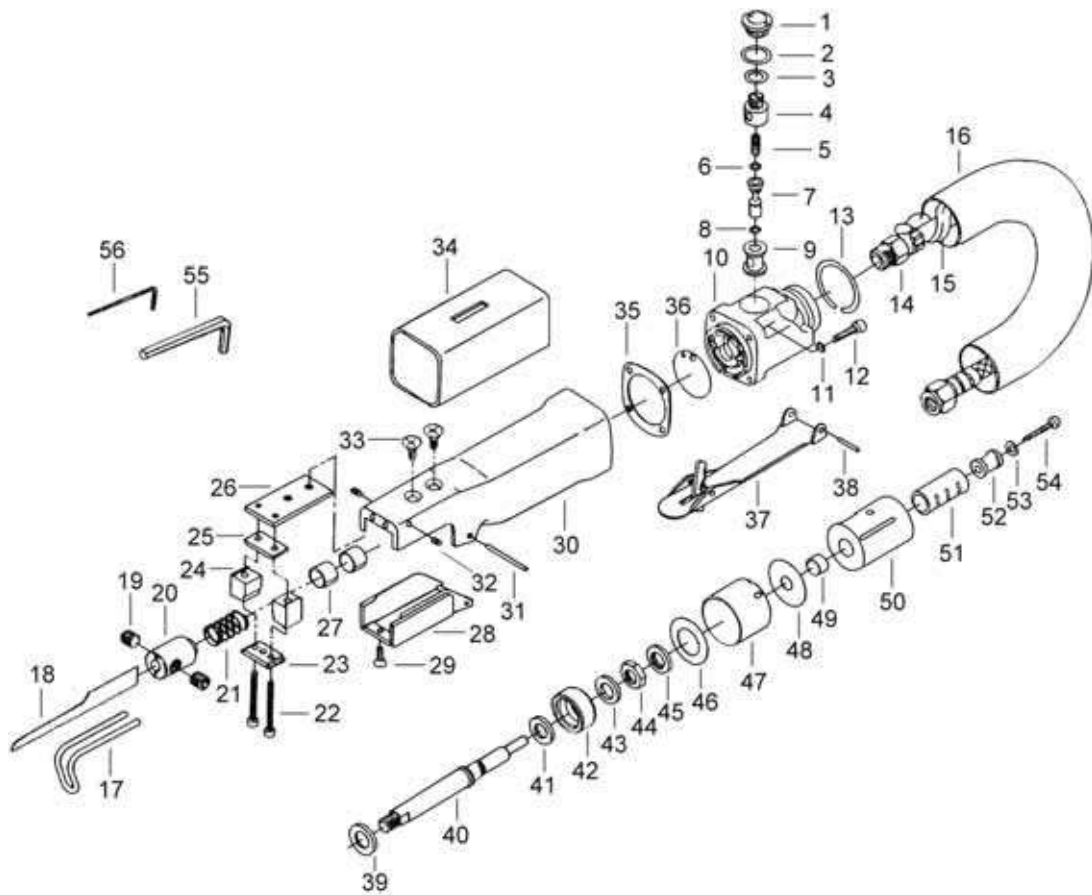

SIERRA NEUMÁTICA DESPIECE 09000801

Nº	Ref. Cofan	Descripción	Uds	Nº	Ref. Cofan	Descripción	Uds
1	0900080101	VÁLVULA	1	28	0900080128	CUBIERTA	1
2	0900080102	ANILLO	1	29	0900080129	TORNILLO	1
3	0900080102	ANILLO	1	30	0900080130	CUERPO	1
4	0900080102	CONTROLADOR DE AIRE	1	31	0900080131	PIN	2
5	0900080105	MUELLE VÁLVULA	1	32	0900080132	TORNILLO	2
6	0900080106	ANILLO	1	33	0900080133	TORNILLO	2
7	0900080107	VÁLVULA	1	34	0900080134	CUBIERTA	1
8	0900080108	ANILLO	1	35	0900080135	JUNTA	1
9	0900080109	CASQUILLO VÁLVULA	1	36	0900080136	TAPA	1
10	0900080110	BLOQUE VÁLVULAS	1	37	0900080137	PALANCA GATILLO	1
11	0900080111	ARANDELA	4	38	0900080138	PIN PALANCA	1
12	0900080112	TORNILLO DE TAPA	4	39	0900080139	ARANDELA	1
13	0900080113	ANILLO CIRCLIP	1	40	0900080140	EJE	1
14	0900080114	MANGUERA DE AIRE	1	41	0900080141	ARANDELA	1
15	0900080115	ESPUMA	1	42	0900080142	PISTON	1
16	0900080116	MANGUERA ESCAPE	1	43	0900080143	ARANDELA	1
17	0900080117	GUIA	1	44	0900080144	TUERCA	1
18A	0900080118A	HOJA (24T)	1	45	0900080145	ARANDELA	1
18B	0900080118B	HOJA (32T)	1	46	0900080146	JUNTA	1
18C	0900080118C	HOJA (18T)	1	47	0900080147	CILINDRO	1
19	0900080119	TORNILLO DE AJUSTE	2	48	0900080148	JUNTA	1
20	0900080120	SOPORTE SIERRA	1	49	0900080149	CASQUILLO	1
21	0900080121	MUELLE	1	50	0900080150	VÁLVULA	1
22	0900080122	TORNILLO	2	51	0900080151	VÁLVULA	1
23	0900080123	PUENTE	1	52	0900080152	VÁLVULA	1
24	0900080124	GUIA SIERRA	2	53	0900080153	ARANDELA	1
25	0900080125	PLACA SUPERIOR	1	54	0900080154	TORNILLO	1
26	0900080126	PLACA GUÍA	1	55	0900080155	LLAVE	1
27	0900080127	COJINETE	2	56	0900080156	LLAVE	1