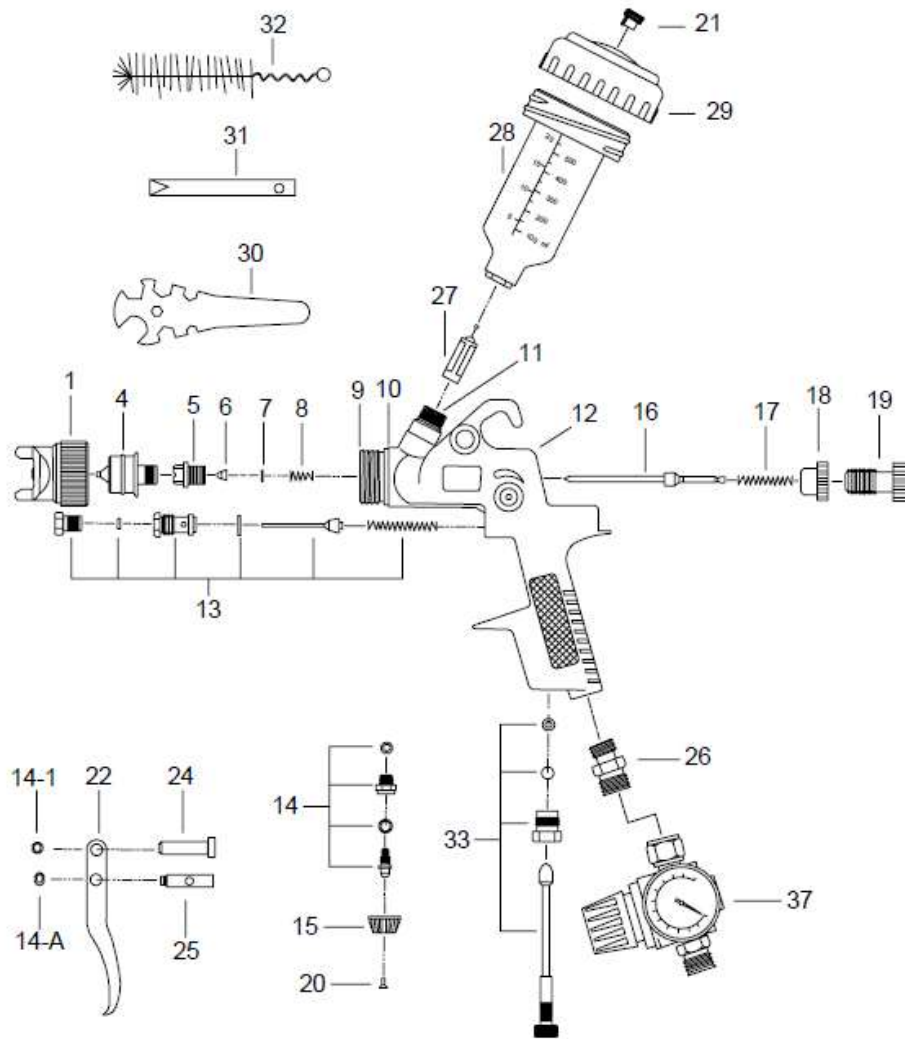

# PISTOLA PINTAR C/REGULADOR DESPIECE 09000901

Nº	Ref. Cofan	Descripción	Uds	Nº	Ref. Cofan	Descripción	Uds
1	0900090101	BOQUILLA	1	20	0900090120	TORNILLO	1
4	0900090104	SALIDA PINTURA	1	21	0900090121	TAPÓN DEPOSITO	1
5	0900090105	TORNILLO	1	22	0900090122	GATILLO	1
6	0900090106	SELLO	1	24	0900090124	BULÓN	1
7	0900090107	ARANDELA	1	25	0900090125	BULÓN	1
8	0900090108	MUELLE	1	26	0900090126	CONEXIÓN 1/4 "	1
9	0900090109	ANILLO DE BRONCE	1	27	0900090127	FILTRO MATERIAL	1
10	0900090110	BLOQUE	1	28	0900090128	DEPÓSITO	1
11	0900090111	CONECTOR DEPOSITO	1	29	0900090129	TAPA DEPÓSITO	1
12	0900090112	CUERPO PISTOLA	1	30	0900090130	LLAVE	1
**13	0900090113	CONJUNTO VÁLVULA	1	31	0900090131	LLAVE ENCHUFE	1
**14	0900090114	REGULADOR	1	32	0900090132	CEPILLO	1
14-1	0900011015	ARANDELA	1	**33	0900090133	AJUSTE DE AIRE	1
15	0900090114-1	PERILLA CONTROL	2	37	0900090137	REGULADOR	1
16	0900090115	AGUJA	1	**K01-1	09000901K01-1	KIT BOQUILLA DE 1.4 MM (1,4,16)	1
17	0900090116	MUELLE AGUJA	1	**K01-2	09000901K01-2	KIT BOQUILLA DE 1.7 MM (1,4,16)	1
18	0900090117	PERILLA CONTROL	1				
19	0900090118	CONTROL CAUDAL	1				