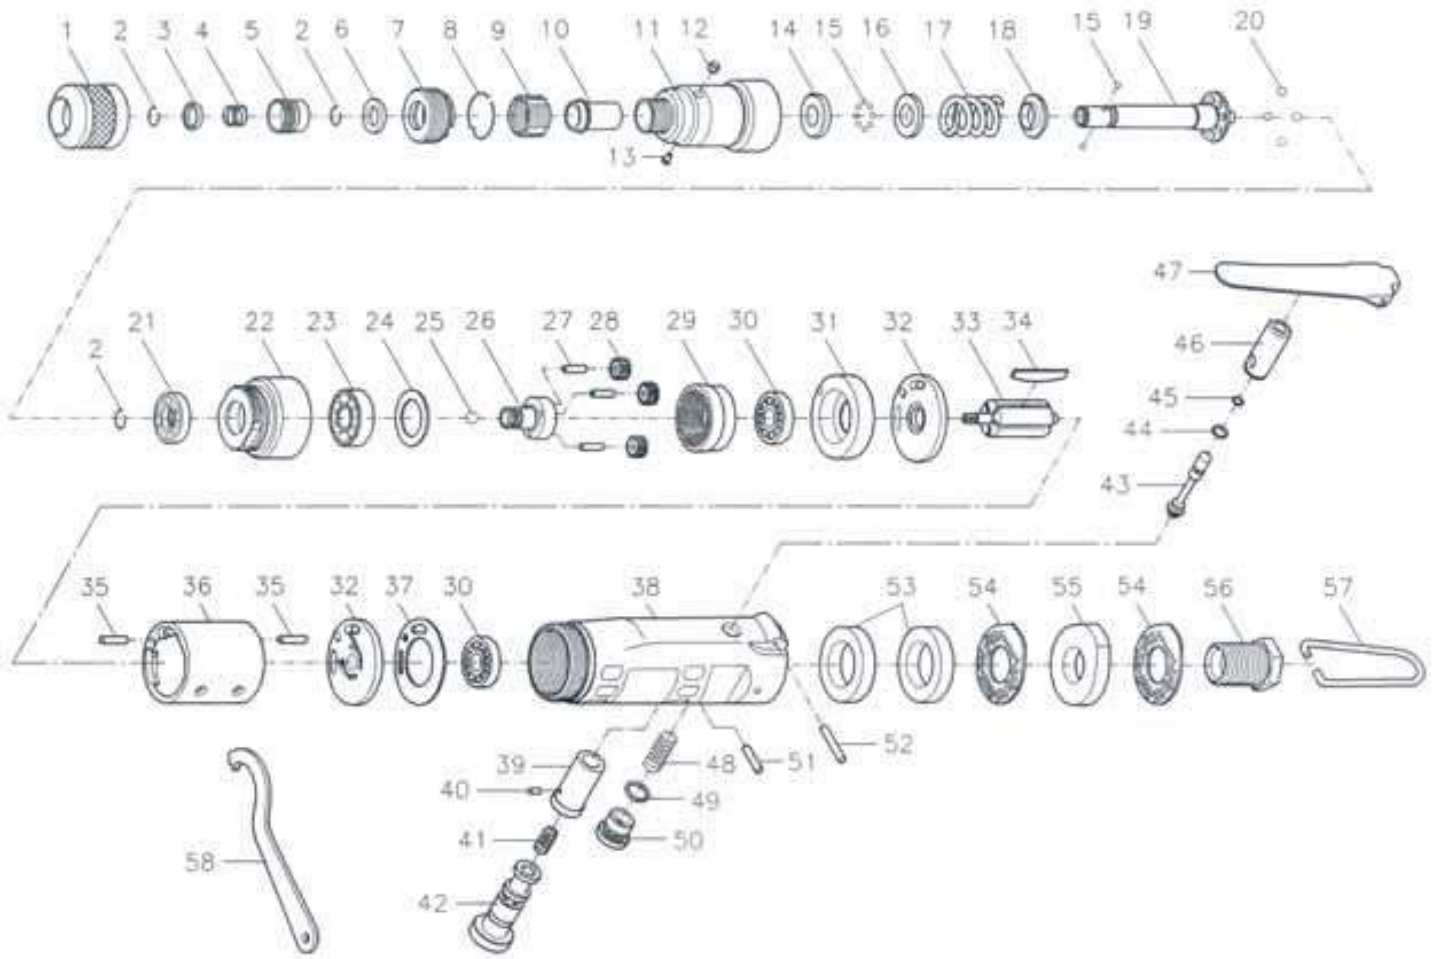

ATORNILLADOR CON EMBRAGUE DESPIECE 09000907

Nº	Ref. Cofan	Descripción	Uds	Nº	Ref. Cofan	Descripción	Uds
1	0900090701	AJUSTADOR DE PAR	1	30	0900090730	RODAMIENTO	1
2	0900090702	CIRCLIP	3	31	0900090731	ALOJAMIENTO RODAMIENTO	1
3	0900090703	ESPACIADOR	1	32	0900090732	PLACA TRASERA	2
4	0900090704	MUELLE	1	33	0900090733	ROTOR	1
5	0900090705	SOPORTE PUNTAS	1	34	0900090734	PALETA ROTOR	5
6	0900090706	MUELLE	1	35	0900090735	PASADOR	2
7	0900090707	TORNILLO DE AJUSTE	1	36	0900090736	CILINDRO	1
8	0900090708	ANILLO DE RETENCIÓN	1	37	0900090737	JUNTA TRASERA	1
9	0900090709	FIJADOR	1	38	0900090738	CAJA MOTOR	1
10	0900090710	COJINETE	1	39	0900090739	MANGA DE VÁLVULA	1
11	0900090711	ALOJAMIENTO DELANTERO	1	40	0900090740	PASADOR	1
12	0900090712	ANILLO	1	41	0900090741	MUELLE	1
13	0900090713	ENGRASADOR	1	42	0900090742	VÁLVULA INVERSA	1
14	0900090714	ARANDELA	1	43	0900090743	VÁLVULA	1
15	0900090715	BOLA DE ACERO	18	44	0900090744	ANILLO	1
16	0900090716	ARANDELA	1	45	0900090745	ANILLO	1
17	0900090717	MUELLE	1	46	0900090746	COJINETE	1
18	0900090718	ARANDELA	1	47	0900090747	PALANCA GATILLO	1
19	0900090719	YUNQUE	1	48	0900090748	MUELLE	1
20	0900090720	BOLA DE ACERO	4	49	0900090749	ANILLO	1
21	0900090721	PLACA DE EMBRAGUE	1	50	0900090750	TAPÓN	1
22	0900090722	TAPA CARCASA	1	51	0900090751	PASADOR	1
23	0900090723	RODAMIENTO	1	52	0900090752	PASADOR	1
24	0900090724	ARANDELA	1	53	0900090753	AMORTIGUADOR	2
25	0900090725	BOLA DE ACERO	1	54	0900090754	DEFLECTOR ESCAPE	2
26	0900090726	ENGRANAJE	1	55	0900090755	AMORTIGUADOR	1
27	0900090727	PIN	3	56	0900090756	ENTRADA AIRE	1
28	0900090728	ENGRANAJES	3	57	0900090757	GANCHO	1
29	0900090729	CAJA ENGRANAJES	1	58	0900090758	LLAVE	1