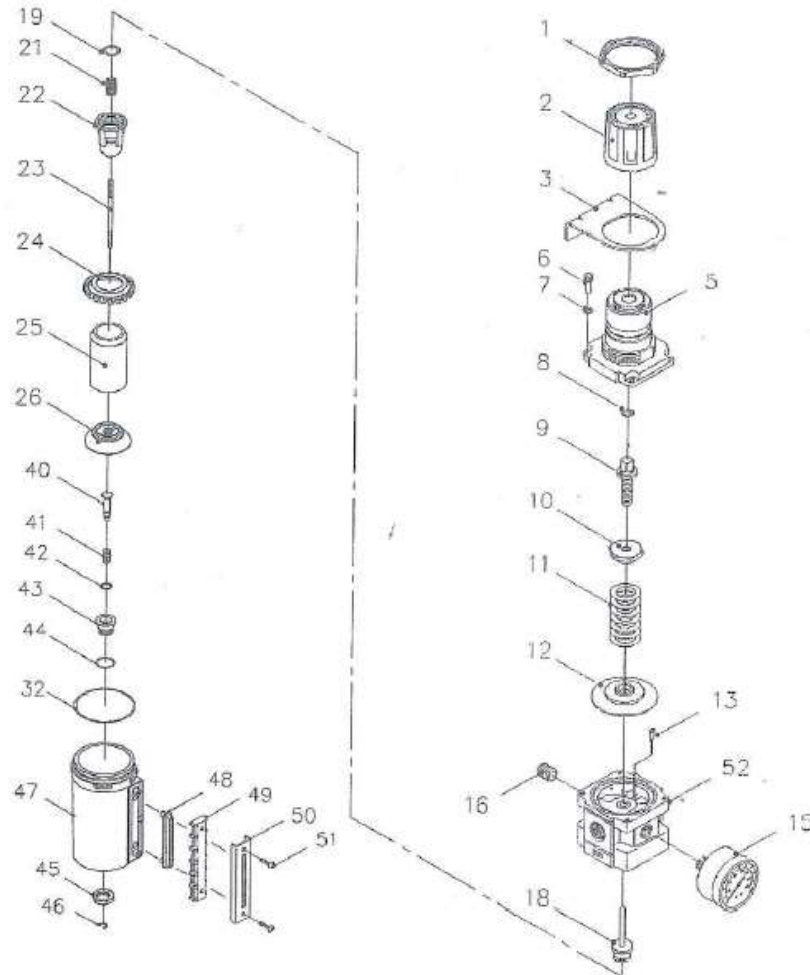

FILTRO REGULADOR+LUBRICANTE 1/2"

DESPIECE 09000923

Nº	Ref. Cofan	Descripción	Uds	Nº	Ref. Cofan	Descripción	Uds
1	0900092301	TUERCA	1	23	0900092323	AGUJA ENLACE	1
2	0900092302	SECTOR PRESION	1	24	0900092324	SOPORTE FILTRO	1
3	0900092303	SOPORTE	1	25	0900092325	FILTRO	1
4	0900092304	ANILLO	1	26	0900092326	DEFLECTOR	1
5	0900092305	MANDO	1	30	0900092330	ASIENTO VÁLVULA	1
6	0900092306	TORNILLO	1	31	0900092331	ANILLO	1
7	0900092307	ARANDELA	1	32	0900092332	ANILLO	1
8	0900092308	ARANDELA	1	40	0900092340	VALVULA	1
9	0900092309	HUSILLO	1	41	0900092341	MUELLE	1
10	0900092310	TUERCA	1	42	0900092342	ANILLO	1
11	0900092311	MUELLE	1	43	0900092343	CUERPO DRENAJE	1
12	0900092312	ARANDELA PRESION	1	44	0900092344	ANILLO	1
13	0900092313	TUBO VENTURI	1	45	0900092345	TUERCA	1
15	0900092315	MANOMETRO	1	46	0900092346	ANILLO	1
16	0900092316	TORNILLO	1	47	0900092347	VASO METAL	1
17	0900092317	ENLACE	1	48	0900092348	JUNTA	1
18	0900092318	VALVULA	1	49	0900092349	VISOR	1
19	0900092319	ANILLO	1	50	0900092350	PROTECTOR	1
20	0900092320	MUELLE	1	51	0900092351	TORNILLO	1
21	0900092321	VALVULA	1	52	0900092352	REGULADOR	1
22	0900092322	TAPON	1				1