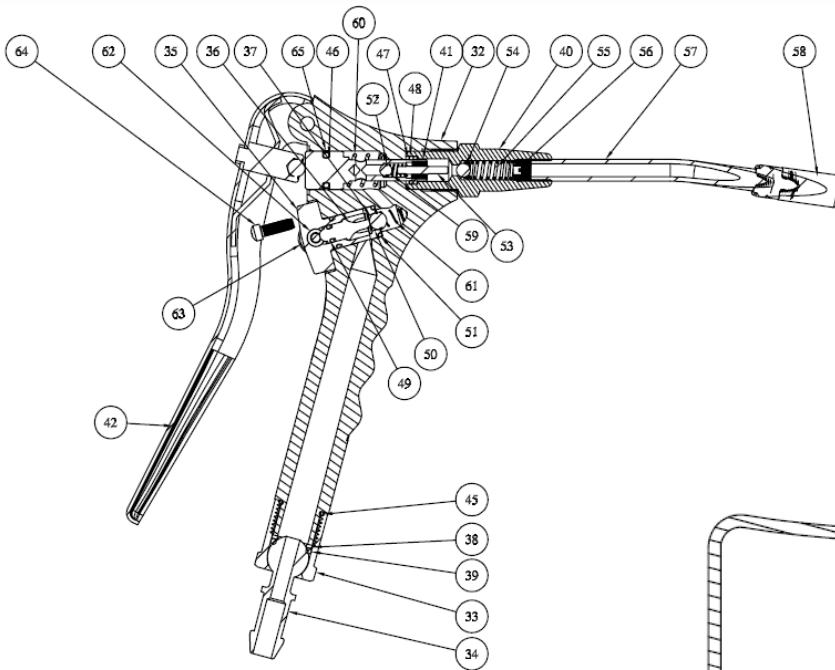

DESPIECE 31001007

BOMBA GRASA PORTATIL 5KG

Nº	Ref. Cofan	Descripción	Uds	Nº	Ref. Cofan	Descripción	Uds
1	31001007.001	Conjunto tapa	1	34	31001007.034	Adaptador manguera	1
2	31001007.002	Vástago pistón	1	35	31001007.035	Cuerpo control	1
3	31001007.003	Resorte bomba	1	36	31001007.036	Émbolo funcionamiento	1
4	31001007.004	Tapa retención	1	37	31001007.037	Bola acero	1
5	31001007.005	Arandela	1	38	31001007.038	Arandela	1
6	31001007.006	Arandela apoyo	1	39	31001007.039	Junta tórica	1
7	31001007.007	Junta tórica	1	40	31001007.040	Cuerpo salida	1
8	31001007.008	Tuerca abrazadera	1	41	31001007.041	Pistón	1
9	31001007.009	Junta tórica	1	42	31001007.042	Conjunto manija	1
10	31001007.010	Pistón	1	43	31001007.043	Remache	1
11	31001007.011	bola acero	1	44	31001007.044	Tornillo pivote	1
12	31001007.012	Muelle retención	1	45	31001007.045	Junta tórica	1
13	31001007.013	Espaciador	1	46	31001007.046	Junta tórica	1
14	31001007.014	Tuerca bloqueo	1	47	31001007.047	Arandela apoyo	2
15	31001007.015	Pasador ranurado	1	48	31001007.048	Junta tórica	1
16	31001007.016	tapa del filtro	1	49	31001007.049	Junta tórica	1
17	31001007.017	Contenedor	1	50	31001007.050	Asiento válvula	1
18	31001007.018	Soporte del filtro	2	51	31001007.051	Junta tórica	2
19	31001007.019	Filtro	1	52	31001007.052	Bola de acero	1
20	31001007.020	Conjunto base	1	53	31001007.053	Vástago válvula	1
21	31001007.021	Tubo de bomba	1	54	31001007.054	Bola de acero	1
22	31001007.022	Perno ranurado	3	55	31001007.055	Muelle bola salida	1
23	31001007.023	Émbolo	1	56	31001007.056	Tornillo resorte	1
24	31001007.024	Válvula	1	57	31001007.057	Tubo Curvado	1
25	31001007.025	Bola acero	1	58	31001007.058	Acople hidráulico	1
26	31001007.026	Muelle bola	1	59	31001007.059	Muelle retención	1
27	31001007.027	Mango	1	60	31001007.060	Piston	1
28	31001007.028	Junta tórica	1	61	31001007.061	Entrada Comprobador	1
29	31001007.029	Junta tórica	1	62	31001007.062	Barra empuje	1
30	31001007.030	Tornillo	3	63	31001007.063	varilla de empuje	1
31	31001007.031	Manguera	1	64	31001007.064	grifo	2
32	31001007.032	Cuerpo	1	65	31001007.065	Anillo	1
33	31001007.033	Enchufe bola	1	66	31001007.066	Circlip	2