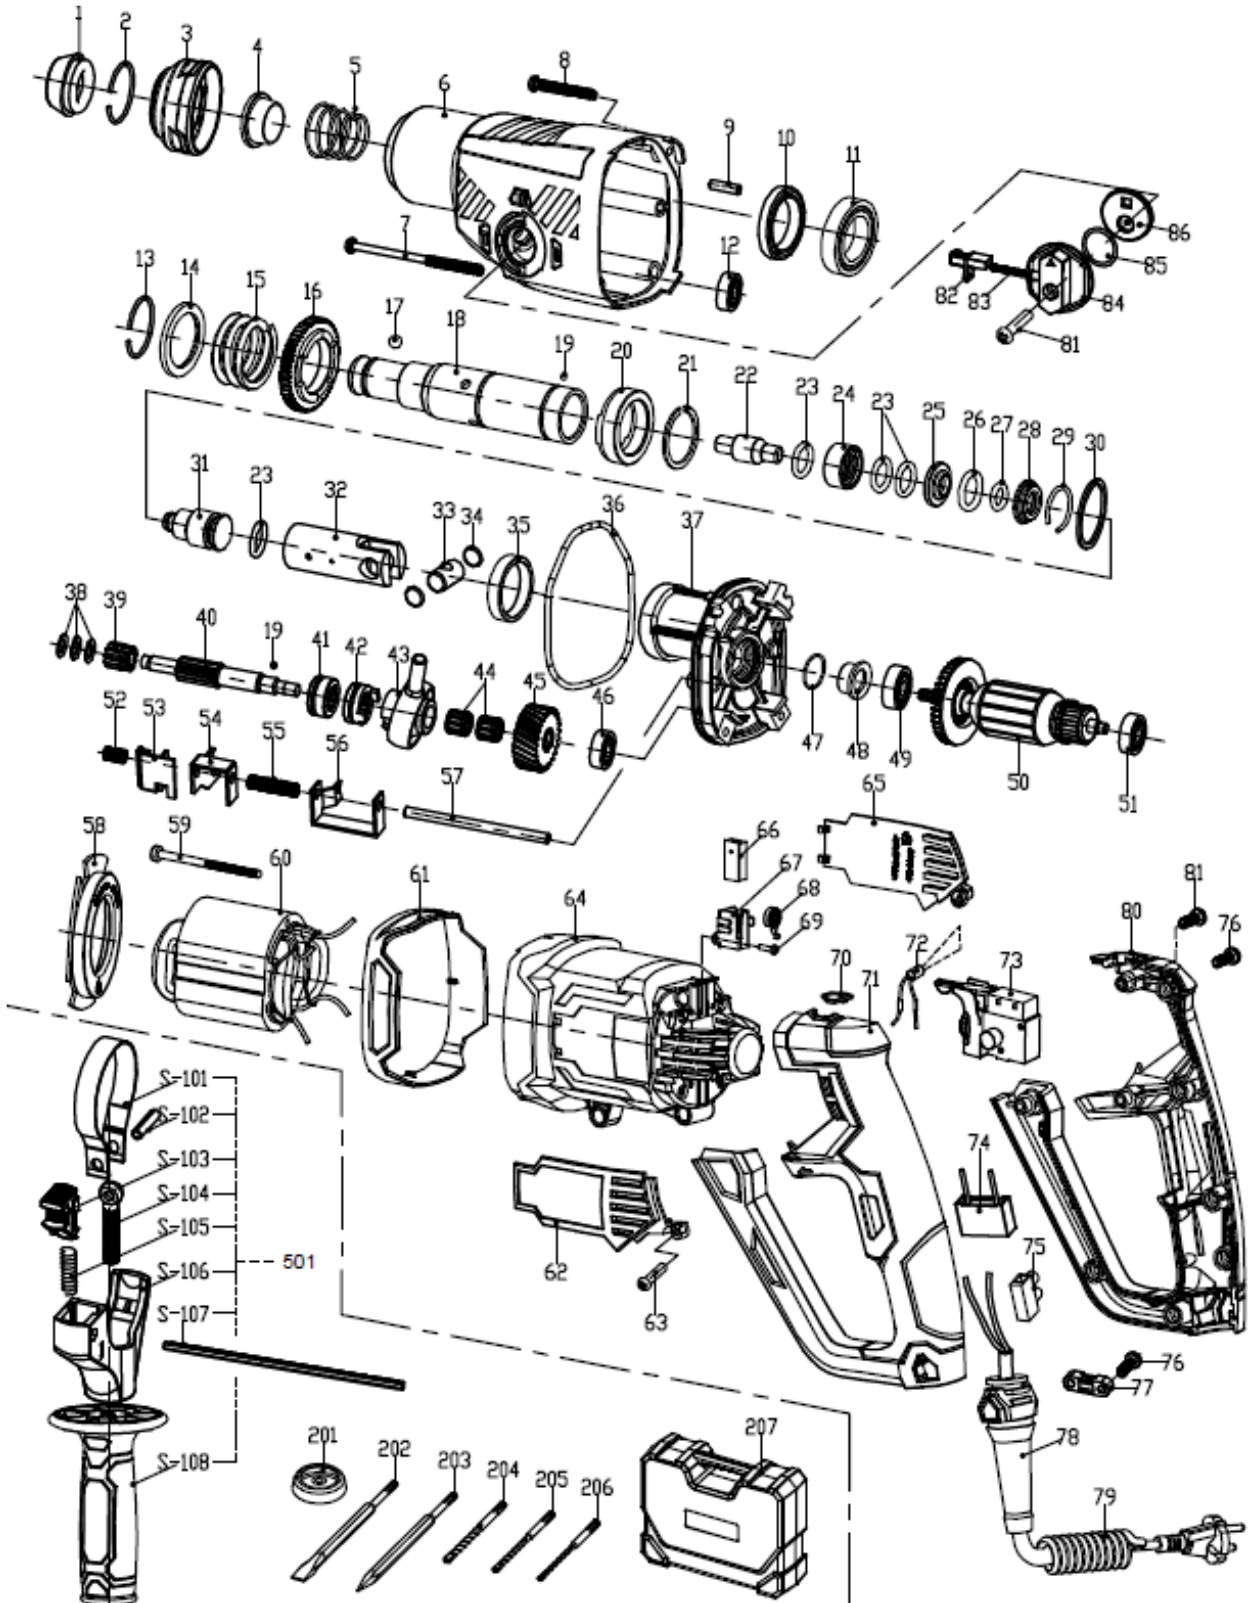

## DESPIECE 50001223

Nº	Ref. Cofan	Descripción	Uds	Nº	Ref. Cofan	Descripción	Uds
1	50001223.001	Protector ref. 50001223	1	52	50001223.052	Tope ref. 50001223	1
2	50001223.002	Clip ref. 50001223	1	53	50001223.053	Tope martillo ref. 50001223	1
3	50001223.003	Mando bloqueo ref. 50001223	1	54	50001223.054	Engranaje martillo ref. 50001223	1
4	50001223.004	Apoyo muelle ref. 50001223	1	55	50001223.055	Muelle ref. 50001223	1
5	50001223.005	Muelle ref. 50001223	1	56	50001223.056	Martillo ref. 50001223	1
6	50001223.006	Bloque central ref. 50001223	1	57	50001223.057	Guía ref. 50001223	1
7	50001223.007	Tornillo ref. 50001223	2	58	50001223.058	Inductor ref. 50001223	1
8	50001223.008	Tornillo ref. 50001223	2	59	50001223.059	Tornillo ref. 50001223	2
9	50001223.009	Pin ref. 50001223	2	60	50001223.060	Inducido ref. 50001223	1
10	50001223.010	Retén ref. 50001223	1	61	50001223.061	Carcasa ref. 50001223	1
11	50001223.011	Rodamiento ref. 50001223	1	62	50001223.062	Tapa lateral I ref. 50001223	1
12	50001223.012	Rodamiento ref. 50001223	1	63	50001223.063	Tornillo tapa ref. 50001223	2
13	50001223.013	Clip ref. 50001223	1	64	50001223.064	Bloque central ref. 50001223	1
14	50001223.014	Arandela ref. 50001223	1	65	50001223.065	Tapa lateral D ref. 50001223	1
15	50001223.015	Muelle ref. 50001223	1	66	50001223.066	Escobilla ref. 50001223	2
16	50001223.016	Engranaje ref. 50001223	1	67	50001223.067	Portaescobillas ref. 50001223	2
17	50001223.017	Bola acero ref. 50001223	1	68	50001223.068	Muelle ref. 50001223	2
18	50001223.018	Barra giratoria ref. 50001223	1	69	50001223.069	T. autoroscante ref. 50001223	4
19	50001223.019	Bola acero ref. 50001223	2	70	50001223.070	Cubierta transparente ref. 50001223	1
20	50001223.020	Embrague ref. 50001223	1	71	50001223.071	Mango izquierdo ref. 50001223	1
21	50001223.021	Anillo ref. 50001223	1	72	50001223.072	Luz indicador ref. 50001223	1
22	50001223.022	Palanca Impacto ref. 50001223	1	73	50001223.073	Interruptor ref. 50001223	1
23	50001223.023	Arandela ref. 50001223	4	74	50001223.074	Condensador ref. 50001223	1
24	50001223.024	Guía ref. 50001223	1	75	50001223.075	Terminal ref. 50001223	1
25	50001223.025	SopORTE Guía ref. 50001223	1	76	50001223.076	Tornillo ref. 50001223	9
26	50001223.026	Arandela ref. 50001223	1	77	50001223.077	Grapa cable ref. 50001223	1
27	50001223.027	Anillo ref. 50001223	1	78	50001223.078	Protector cable ref. 50001223	1
28	50001223.028	Amortiguador ref. 50001223	1	79	50001223.079	Cable ref. 50001223	1
29	50001223.029	Clip elástico ref. 50001223	1	80	50001223.080	Mango derecho ref. 50001223	1
30	50001223.030	Junta ref. 50001223	1	81	50001223.081	Tornillo ref. 50001223	3
31	50001223.031	Martillo Impacto ref. 50001223	1	82	50001223.082	Núcleo mando ref. 50001223	1
32	50001223.032	Cilindro ref. 50001223	1	83	50001223.083	Muelle ref. 50001223	1
33	50001223.033	Pin ref. 50001223	1	84	50001223.084	Mando ref. 50001223	1
34	50001223.034	Junta pin ref. 50001223	2	85	50001223.085	Separador ref. 50001223	1
35	50001223.035	Retén ref. 50001223	1	86	50001223.086	Mando Interno ref. 50001223	1
36	50001223.036	Junta ref. 50001223	1	S-101	50001223.087	Abrazadera mango ref. 50001223	1
37	50001223.037	Cubierta ref. 50001223	1	S-102	50001223.088	Pasador ref. 50001223	1
38	50001223.038	Junta ref. 50001223	3	S-103	50001223.089	Fijador mango ref. 50001223	1
39	50001223.039	Piñon ref. 50001223	1	S-104	50001223.090	Perno ref. 50001223	1
40	50001223.040	Eje intermedio ref. 50001223	1	S-105	50001223.091	Muelle ref. 50001223	1
41	50001223.041	Engranaje ref. 50001223	1	S-106	50001223.092	Sujeción mango ref. 50001223	1
42	50001223.042	Embrague ref. 50001223	1	S-107	50001223.093	Tope profundidad ref. 50001223	1
43	50001223.043	Balancín ref. 50001223	1	S-108	50001223.094	Mango ref. 50001223	1
44	50001223.044	Rodamiento agujas ref. 50001223	2	201	50001223.095	Guardapolvo ref. 50001223	1
45	50001223.045	Rueda dentada ref. 50001223	1	202	50001223.096	Cinzel plano ref. 50001223	1
46	50001223.046	Rodamiento ref. 50001223	1	203	50001223.094	Cinzel ref. 50001223	1
47	50001223.047	Arandela ref. 50001223	1	204	50001223.098	Broca sds plus ref. 50001223	1
48	50001223.048	Retén ref. 50001223	1	205	50001223.099	Broca sds plus ref. 50001223	1
49	50001223.049	Rodamiento ref. 50001223	1	206	50001223.101	Broca sds plus ref. 50001223	1
50	50001223.050	Inductor ref. 50001223	1	207	50001223.102	Maletín ref. 50001223	1
51	50001223.051	Rodamiento ref. 50001223	1	501	50001223.103	Mango auxiliar ref. 50001223	1