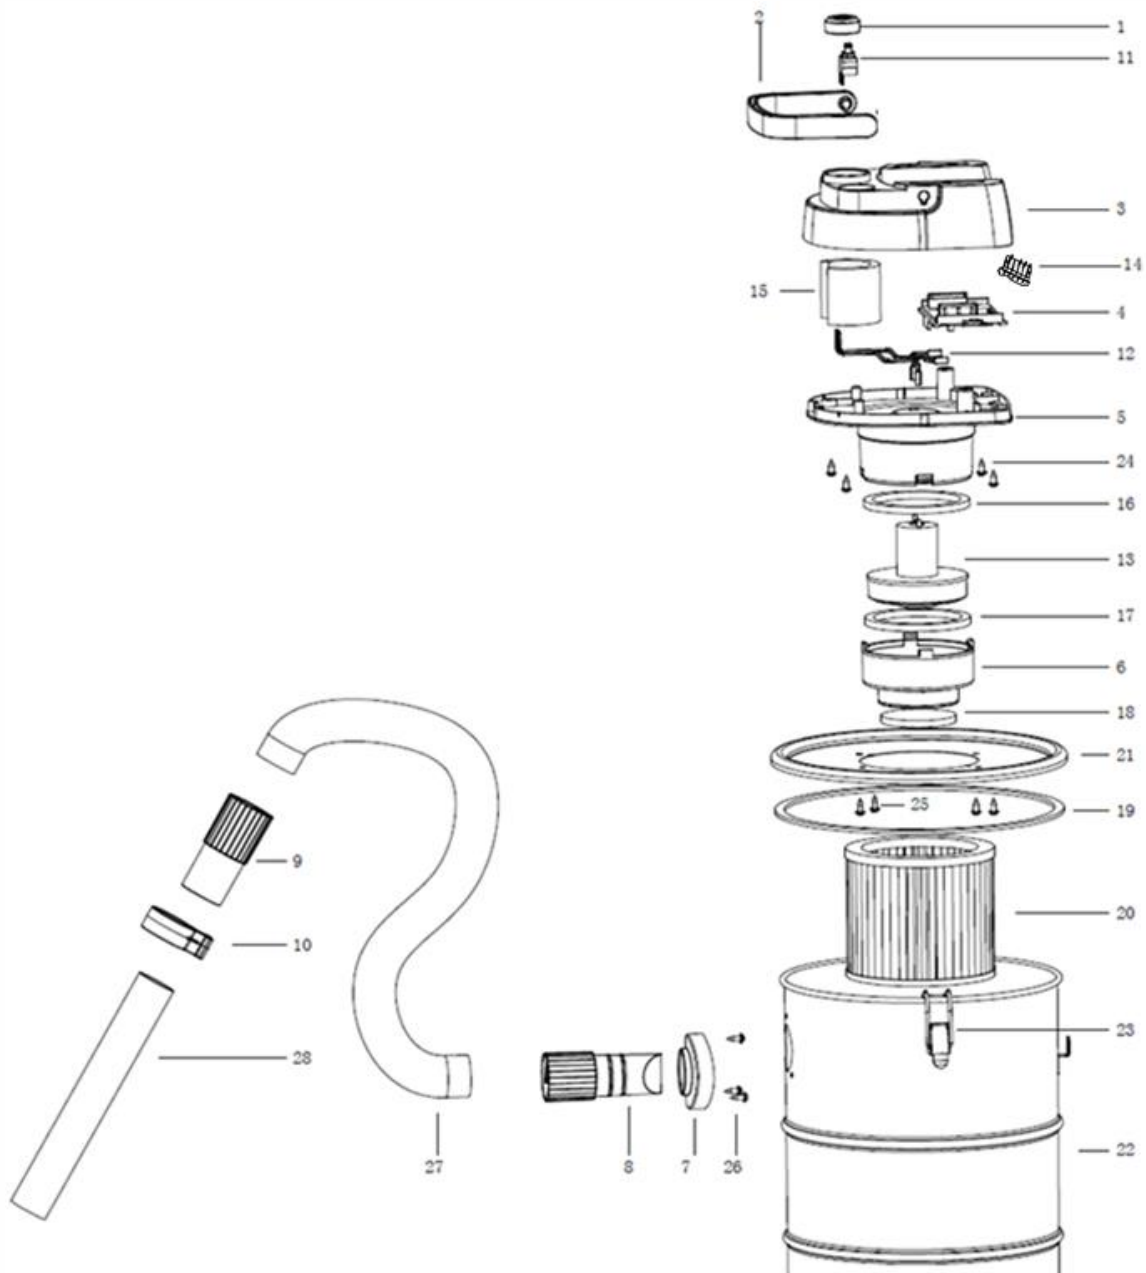

**DESPIECE 50003312**

Nº	Ref. Cofan	Descripción	Uds	Nº	Ref. Cofan	Descripción	Uds
1	50003312.01	Botón de interruptor REF. 50003312	1	15	50003312.15	Esponja REF. 50003312	1
2	50003312.02	Mango REF. 50003312	1	16	50003312.16	Sellado motor REF. 50003312	1
3	50003312.03	Tapa superior REF. 50003312	1	17	50003312.17	Sellado motor REF. 50003312	1
4	50003312.04	Asiento batería REF. 50003312	1	18	50003312.18	Esponja REF. 50003312	1
5	50003312.05	Asiento motor REF. 50003312	1	19	50003312.19	Anillo sellador REF. 50003312	1
6	50003312.06	Sello motor REF. 50003312	1	20	50003312.20	Filtro REF. 50003312	1
7	50003312.07	Puerto vacío REF. 50003312	1	21	50003312.21	Cubierta REF. 50003312	1
8	50003312.08	Inserción Tubo vacío REF. 50003312	1	22	50003312.22	Cubo REF. 50003312	1
9	50003312.09	Cabezal manguera REF. 50003312	1	23	50003312.23	Cierre metal REF. 50003312	1
10	50003312.10	Gancho tubo REF. 50003312	1	24	50003312.24	Tornillo REF. 50003312	4
11	50003312.11	Interruptor REF. 50003312	1	25	50003312.25	Tornillo REF. 50003312	4
12	50003312.12	Alambre interior REF. 50003312	1	26	50003312.26	Tornillo REF. 50003312	3
13	50003312.13	Motor REF. 50003312	1	27	50003312.27	Manquera metal REF. 50003312	1
14	50003312.14	Asiento batería REF. 50003312	1	28	50003312.28	Tubo aluminio REF. 50003312	1