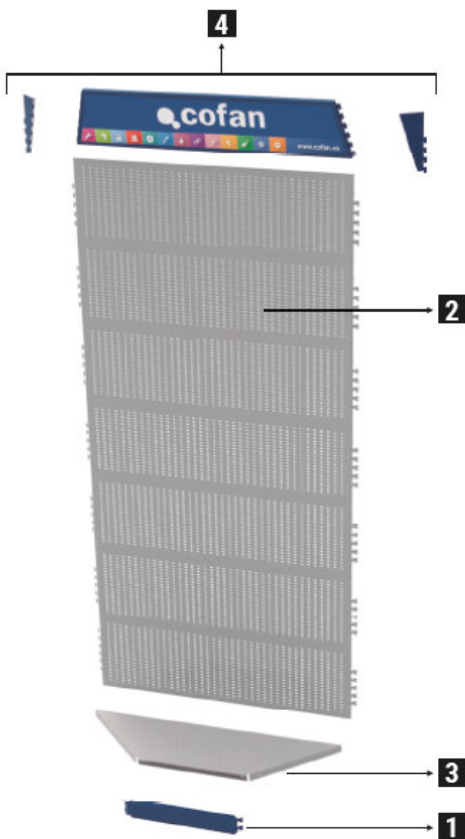

FICHA TÉCNICA

Ref. 2100 1103

EXPOSITOR RINCON MURAL 2200x460X1030MM

1
 FALDÓN DELANTERO LAMA BAJA
 PLAQUE DE PROTECTION / KICKPLATE
 BASE ANTERIORE / FAIXA FRONTAL LÂMINA BAIXA

Ref	↔	📦	📦
2100 1103.01	200 mm	1	5,54

3
 BANDEJA RINCONERA / PLATEAU D'ANGLE
 CORNER SHELF / PANNELLO ANGOLARE
 PRATELEIRA ESQUINADA

Ref	📦	📦	📦
2100 1103.03	400 x 1000 mm	1	41,33

2
 FONDO PERFORADO / FONDS PERFORÉ
 PEGBOARD BACKPANEL / PANNELLO FORATO
 FUNDO PERFURADO

Ref	📦	📦	📦
2100 1103.02	300 x 1000 mm	1	20,91

4
 CARTELA / CARTELA / TOP PANEL
 PANNELLO / CARTAZ

Ref	📦	📦	📦
2100 1103.04	200 x 1000 mm	1	58,10