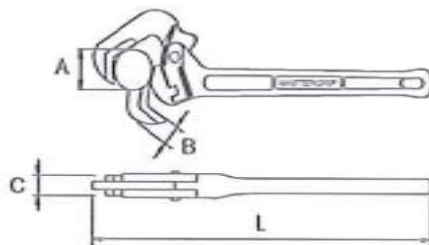

FICHA TÉCNICA

Artículo : 0951 4129
LLAVE PARA TUBO MASTERGRIP 14"

La llave para tubo Mastergrip permite realizar la “acción de carraca”, asegurando un bloqueo seguro y un desenganche inmediato, pudiendo continuar rápidamente con la maniobra.

Referencia	L	A	B	C	Apertura	Kg
0951 4129	14"	1/2"-2"	23	33	17-50	1,6

Características:

MATERIAL	Mango	Fundición dúctil de hierro
	Mordaza inferior	Acero aleado
	Lengua	Acero forjado
DUREZA	Mango	120-160 HB
	Dientes de la mordaza inferior	55-60 HRC
	Dientes de la lengua	55-60 HRC
ACABADO	Mango	Rojo RAL-2002/ Semi texturizado
	Lengua y mordaza inferior	Acabado negro