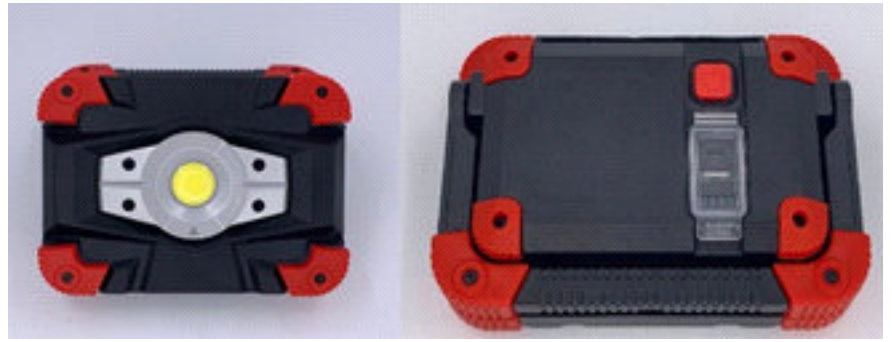

## FICHA TÉCNICA

REF 5000 3148

LUZ DE TRABAJO LED 10W COB 6500K USB

Luz de trabajo LED 10W COB 6500K (incluye cable USB)

\*Descripción:

\* LED: COB 10W

\* Lumen: 1000LM 6500K

\* Tiempo de ejecución: 3.0-6.0h

\* Batería: 3,7 V 4400 mAh

\* IP54 / IK08

\* Incluye cable USB

\* Embalaje: 10 piezas / 1.068 pies cúbicos / 11.44 kg

Luz Led Cob portátil para utilizar en el trabajo de forma fácil y sencilla.  
Llévala allá donde necesites e ilumina los rincones con menos visibilidad.  
Cuenta con 10 W, 6500 K y puerto USB para su carga.