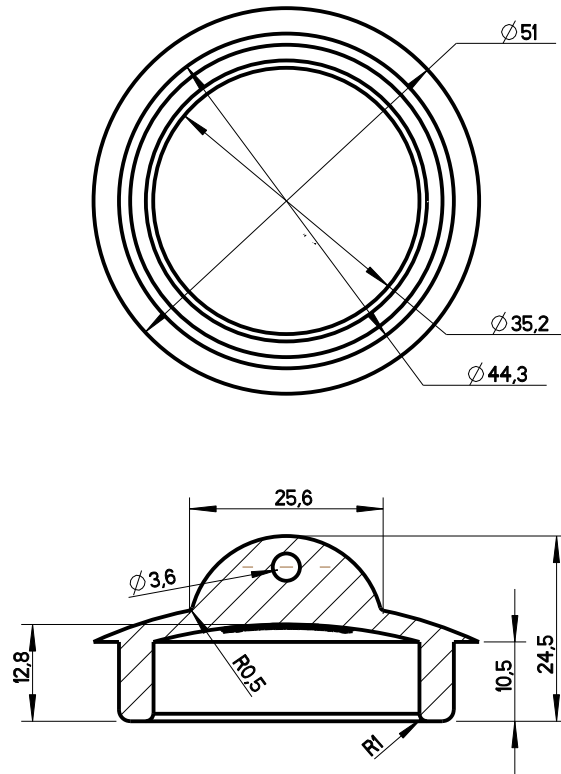

CÓDIGO/CODE 65002001.01

DESCRIPCIÓN/DESCRIPTION Tapón válvula Waste plug TAPÓN VÁLVULA Ø52 x 15 MM

MEDIDAS/DIMENSIONS

MATERIALES/MATERIALS

PVC