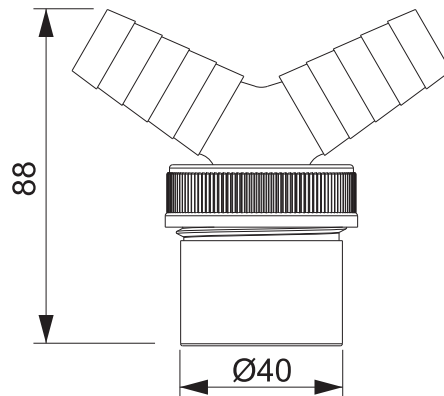

CÓDIGO/CODE

65002008.02

DESCRIPCIÓN/DESCRIPTION

Conexión PVC Ø40 (encolar) con toma doble para electrodomésticos  
Ø40 mm PVC connector (for gluing) with dual outlet for electric appliances

**CONEXIÓN PVC Ø40 MM CON DOBLE TOMA AUXILIAR PARA ELECTRODOMÉSTICOS**

MEDIDAS/DIMENSIONS

MATERIALES/MATERIALS

PVC