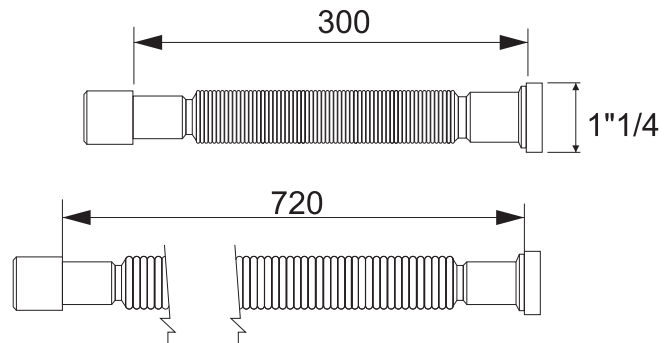

## FICHA TÉCNICA / TECHNICAL SHEET

CÓDIGO/CODE

65004001

TUBO FLEXIBLE BLANCO 1" 1/4 Ø32-40 300-720 MM

DESCRIPCIÓN/DESCRIPTION

Tubo flexible BLANCO lavabo-bidet 1"1/4 Ø32-40  
Lmax = 72 cm, Lmin = 30 cm

WHITE flexible and extensible outlet pipe washbasin-bidet 1"1/4 Ø32-40  
Lmax = 72 cm, Lmin = 30 cm

MEDIDAS/DIMENSIONS

Incluye goma plana y embellecedor

Flat rubber and trim included

MATERIALES/MATERIALS

PP

Temperatura de trabajo: -5% +60°C

Working temperature: -5% +60°C