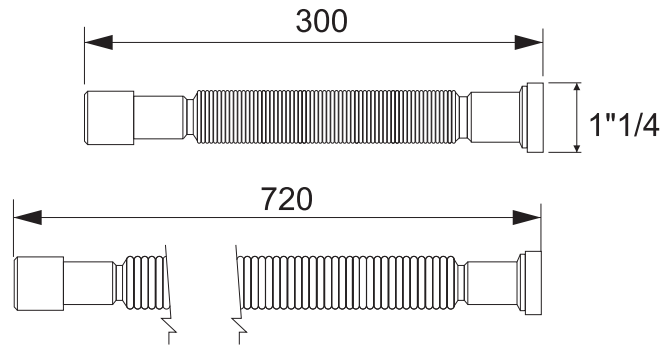

CÓDIGO/CODE 65004003**TUBO FLEXIBLE METALIZADO 1" 1/4 Ø32-40 300-720 MM****DESCRIPCIÓN/DESCRIPTION**Tubo flexible CROMO lavabo-bidet 1"1/4 Ø32-40
Lmax = 72 cm, Lmin = 30 cmCHROME flexible and extensible outlet pipe washbasin-bidet 1"1/4 Ø32-40
Lmax = 72 cm, Lmin = 30 cm**MEDIDAS/DIMENSIONS**

Incluye goma plana y embellecedor

Flat rubber and trim included

MATERIALES/MATERIALS**PP**

Temperatura de trabajo: -5% +60°C

Working temperature: -5% +60°C