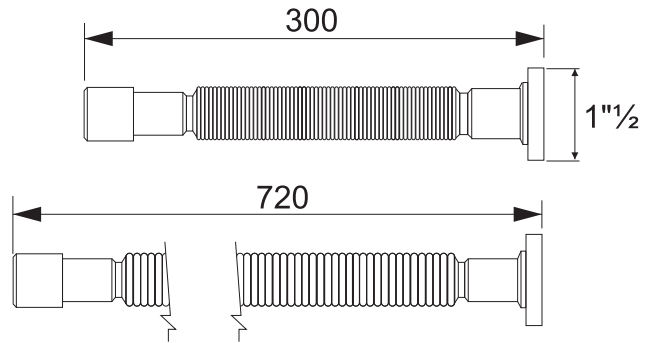

FICHA TÉCNICA / TECHNICAL SHEET

CÓDIGO/CODE

65004004

TUBO FLEXIBLE METALIZADO 1" 1/2 Ø40-50 300-720 MM

DESCRIPCIÓN/DESCRIPTION

Tubo flexible CROMO fregadero 1"½ Ø40-50
Lmax = 72 cm, Lmin = 30 cmCHROME flexible and extensible outlet pipe sink 1"½ Ø40-50
Lmax = 72 cm, Lmin = 30 cm

MEDIDAS/DIMENSIONS

Incluye goma plana y embellecedor

Flat rubber and trim included

MATERIALES/MATERIALS

PP

Temperatura de trabajo: -5% +60°C

Working temperature: -5% +60°C