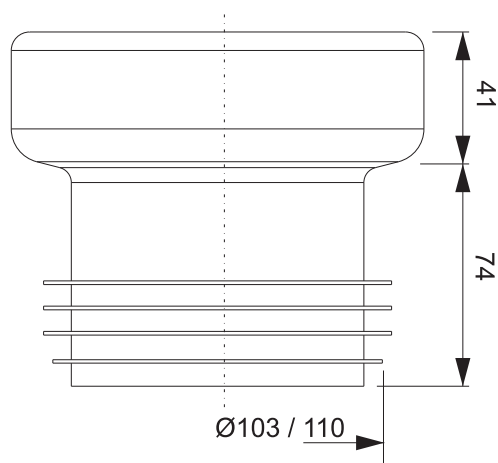

CÓDIGO/CODE 65004005

DESCRIPCIÓN/DESCRIPTION Manguito conexión inodoro recto elástico, Ø110 mm  
Raccord concentrique élastique WC Ø110 mm

MANGUITO CONEXIÓN INODORO RECTO Ø110 MM

MEDIDAS/DIMENSIONS

MATERIALES/MATERIALS EVA