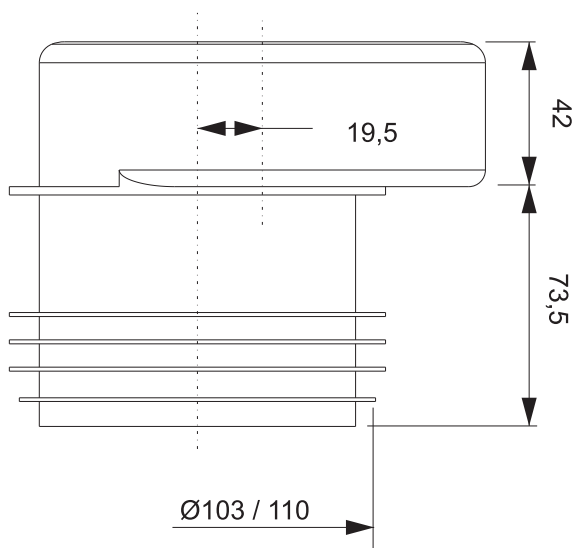

CÓDIGO/CODE 65004006

DESCRIPCIÓN/DESCRIPTION

Manguito conexión inodoro excéntrico elástico, Ø110 mm  
 Ø110 mm elastic and eccentric WC connector

MANGUITO CONEXIÓN INODORO EXCÉNTRICO Ø110 MM

MEDIDAS/DIMENSIONS