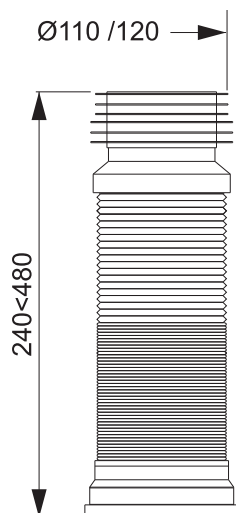

CÓDIGO/CODE

65004007

MANGUITO CONEXIÓN INODORO EXTENSIBLE Ø110 - 120 MM

DESCRIPCIÓN/DESCRIPTION

Manguito conexión inodoro extensible con goma labiada Ø110 -Ø120 mm
 Ø110 -Ø120 mm extensible WC connector with multiple ring rubber

MEDIDAS/DIMENSIONS

MATERIALES/MATERIALS

PP