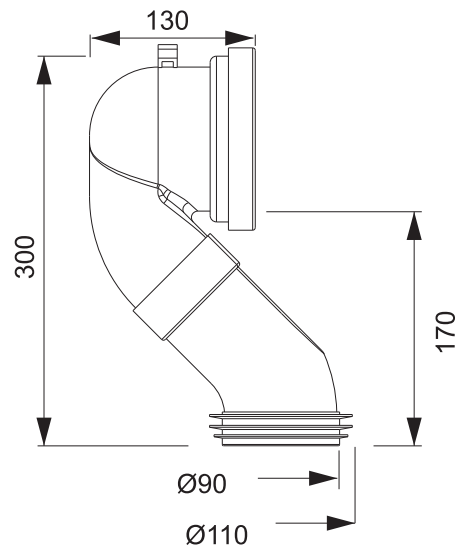

CÓDIGO/CODE 65004009

MANGUITO CONEXIÓN INODORO ACODADO 45° GOMA LABIADA Ø110 MM

DESCRIPCIÓN/DESCRIPTION

Manguito conexión inodoro acodado 45° con goma labiada Ø110 mm
45° angle WC connector with Ø110 mm multiple ring rubber

MEDIDAS/DIMENSIONS

MATERIALES/MATERIALS

PP