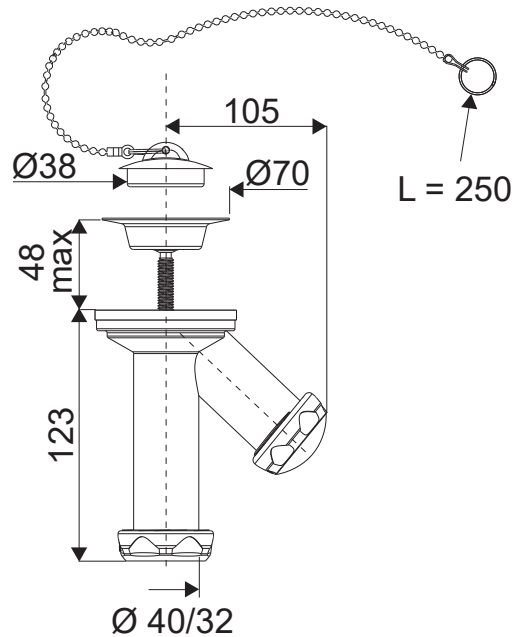

CÓDIGO/CODE 65002001

DESCRIPCIÓN/DESCRIPTION "Y" compacto, válvula lavabo-bidet, c/salida Ø40mm, y junta cónica reductora Ø32mm
 "Y" compact trap with washbasin-bidet waste, outlet Ø 40mm, with conical gasket reduction Ø 32mm

MEDIDAS/DIMENSIONS

EasyFit
SIFÓN "Y" COMPACTO CON SALIDA Ø32-40 Y VÁLVULA LAVABO-BIDÉ Ø70

FICHA DE SEGURIDAD / SAFETY SHEET

- ÿ Este producto no conlleva ningún tipo de riesgo eléctrico, químico o mecánico.
- ÿ No es necesario el uso de guantes para su manipulación.
- ÿ Instalar siguiendo las indicaciones de las instrucciones de instalación y uso que se adjuntan con el producto.
- ÿ Las piezas deben ser recicladas adecuadamente, una vez finalizada la vida útil del producto.