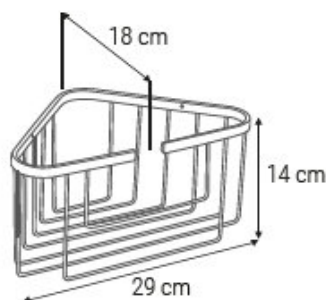

FICHA TÉCNICA

REF: 43001025

CESTA BAÑO DE RINCONERA MODELO PEHOE

Incluye kit de instalación

ES · Cesta de baño para rinconera fabricada en acero inoxidable que proporciona una mayor resistencia y durabilidad frente al uso. Gracias a su forma esquinada puedes aprovechar al máximo el espacio de la ducha.

Medidas: 29x18x14 cm · Peso: 552 g