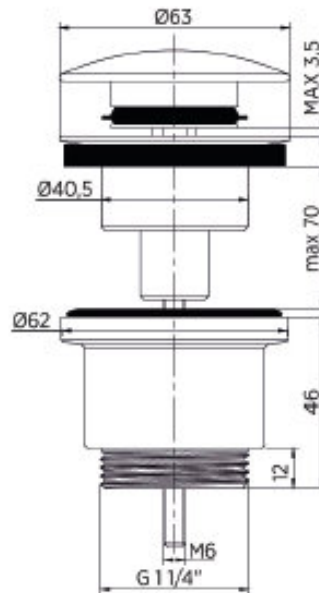

## FICHA TÉCNICA

REF: 65005001N

VÁLVULA CLICK CLACK NEGRA CON TAPÓN GRANDE

Válvula click-clack de latón con acabado negro mate.

Esta válvula click-clack incluye un tapón grande Ø63 mm. Sistema click-clack anti calcáreo.

Totalmente fabricada en latón. Mecanismo de cierre de latón con muelle inoxidable. Válvula universal, ya que es adaptable a todos los lavabos con y sin rebosadero. Altura del cuerpo regulable máx. 70 mm.

Rosca 1" 1/4.

Ref	Ø	
6500 5001N	63 mm	1