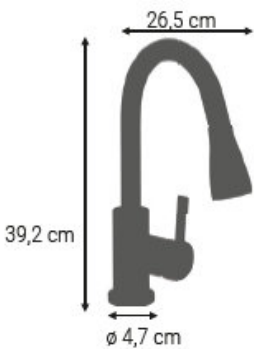

FICHA TÉCNICA

REF: 43001009

GRIFO DE COCINA MONOMANDO CON DUCHA MODELO NUKURU

ES • Grifo de cocina monomando con ducha extraíble fabricado en latón con mando en aleación de zinc y manguera de nylon negro de 1,5 metros.

Incorpora dos tipos de chorro: normal y de ducha.

Sistema giratorio de 360°.

Incluye dos latiguillos flexibles de 35 cm en acero inoxidable.

Peso: 1300 g

4300 1009.01

 Cartucho cerámico de Ø40 mm.
Cartucho cerámico de Ø40 mm.