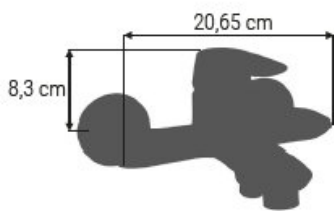

FICHA TÉCNICA

REF: 43001015

GRIFO MONOMANDO BAÑERA MODELO RIFT

ES • Grifo monomando de bañera fabricado en latón con acabado cromado y mando en aleación de zinc.

Peso: 1280 g

La grifería monomando le permite regular el caudal y la temperatura con un único mando.
El aireador es desmontable para poder limpiarlo o cambiarlo.

4300 1013.01

- Cartucho cerámico de Ø40 mm.
- Cartucho cerâmico de Ø40 mm.

4300 1038

- Aireador antical de Ø28 mm.
- Arejador anticalcário de Ø28 mm.

- 40% Ahorro agua.
- 40% Poupança agua.

- Incluye kit de fijación
- Inclui kit de fixação