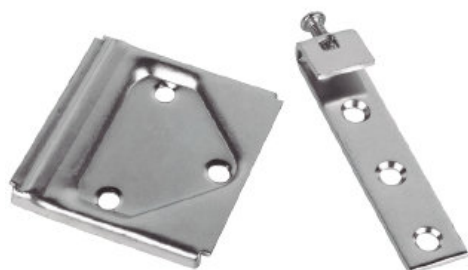

FICHA TÉCNICA

Artículo : 1800 6501 - SET COLGADOR ARMARIO CINCADO

1800 6502 - COLGADOR ESCUADRA DOBLE CINCADO

Set Colgador para Armario | Fabricado en Acero Zincado | Medida 53 mm

Colgador de acero zincado para armarios, cabeceros y muebles de cocina. El colgador de armario está fabricado en acero zincado. El set se compone de placa soporte y bastoncillo con tornillo de regulación. Con este set se puede fijar, montar y ajustar al mobiliario deseado, de forma fácil y segura.

Ref

1800 6501

40

Colgador de escuadra doble | Fabricado en Acero Zincado | Medidas de 59 x 59 mm

Colgador de escuadra doble para colgar en armarios, cabeceros, muebles de cocina, etc. El colgador está fabricado en acero zincado con una gran resistencia. Puede utilizarse para colgar tanto en el lado derecho como en el izquierdo. Incorpora un tornillo de regulación que permite ajustar y alinear el mueble de forma fácil y segura.