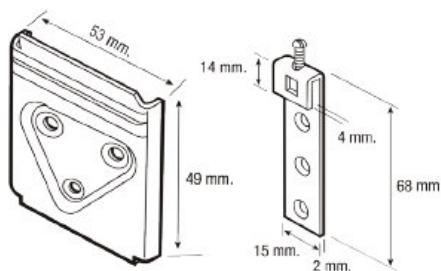

FICHA TÉCNICA

Artículo : 1800 6501 - SET COLGADOR ARMARIO CINCADO

1800 6502 - COLGADOR ESCUADRA DOBLE CINCADO

Set Colgador para Armario | Fabricado en Acero Zincado | Medida 53 mm

Colgador de acero zincado para armarios, cabeceros y muebles de cocina. El colgador de armario está fabricado en acero zincado. El set se compone de placa soporte y bastoncillo con tornillo de regulación. Con este set se puede fijar, montar y ajustar al mobiliario deseado, de forma fácil y segura.

Ref

1800 6501

40

Colgador de escuadra doble | Fabricado en Acero Zincado | Medidas de 59 x 59 mm

Colgador de escuadra doble para colgar en armarios, cabeceros, muebles de cocina, etc. El colgador está fabricado en acero zincado con una gran resistencia. Puede utilizarse para colgar tanto en el lado derecho como en el izquierdo. Incorpora un tornillo de regulación que permite ajustar y alinear el mueble de forma fácil y segura.