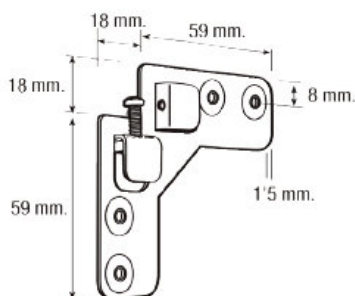

FICHA TÉCNICA

Artículo : 1800 6501 - SET COLGADOR ARMARIO CINCADO

1800 6502 - COLGADOR ESCUADRA DOBLE CINCADO

Set Colgador para Armario | Fabricado en Acero Zincado | Medida 53 mm

Colgador de acero zincado para armarios, cabeceros y muebles de cocina. El colgador de armario está fabricado en acero zincado. El set se compone de placa soporte y bastoncillo con tornillo de regulación. Con este set se puede fijar, montar y ajustar al mobiliario deseado, de forma fácil y segura.

Ref

1800 6501

40

Colgador de escuadra doble | Fabricado en Acero Zincado | Medidas de 59 x 59 mm

Colgador de escuadra doble para colgar en armarios, cabeceros, muebles de cocina, etc. El colgador está fabricado en acero zincado con una gran resistencia. Puede utilizarse para colgar tanto en el lado derecho como en el izquierdo. Incorpora un tornillo de regulación que permite ajustar y alinear el mueble de forma fácil y segura.