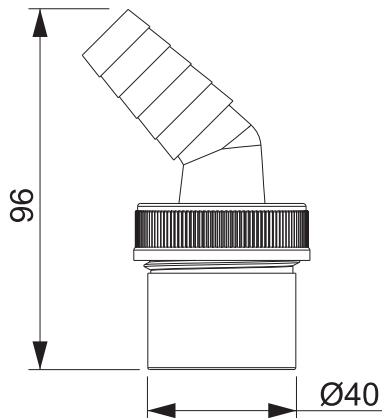

**CÓDIGO/CODE**

65002008.01

**DESCRIPCIÓN/DESCRIPTION**

Conexión PVC Ø40 (encolar) con una toma para electrodomésticos  
 Ø40 mm PVC connector (for gluing) with outlet for electric appliances  
**CONEXIÓN PVC Ø40 MM CON TOMA AUXILIAR PARA ELECTRODOMÉSTICOS**

**MEDIDAS/DIMENSIONS**

**MATERIALES/MATERIALS**

PVC