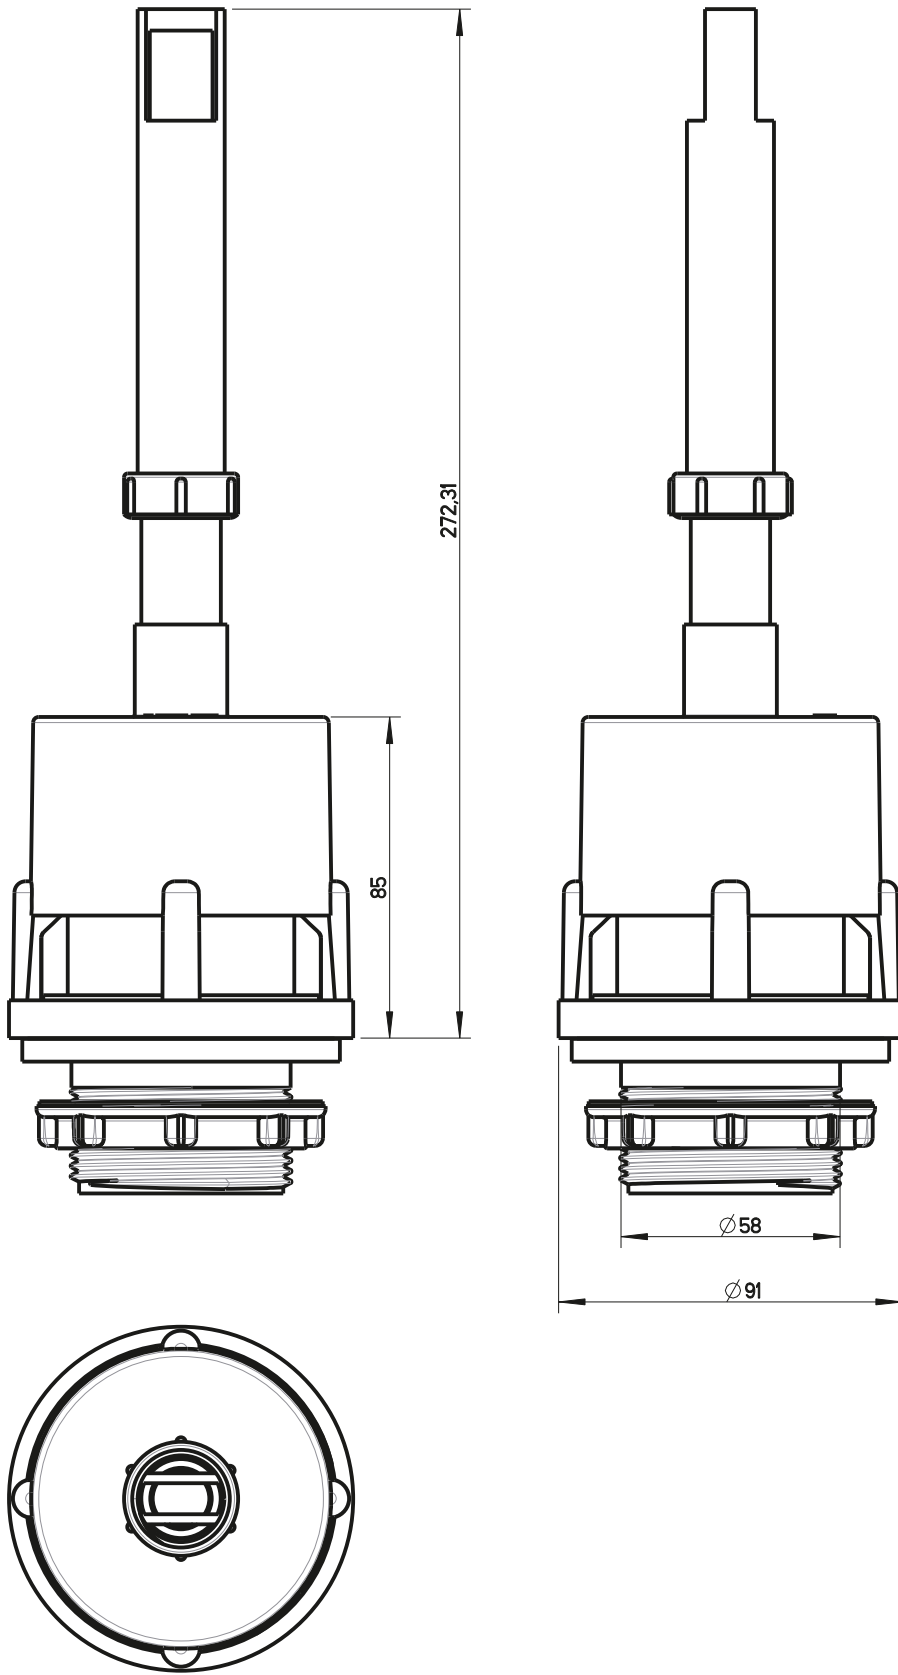

CÓDIGO/CODE 65001003

DESCRIPCIÓN/DESCRIPTION Descargador con base recambio Roca modelo Universal
Universal outlet valve with base. Roca spare part.

MATERIALES/MATERIALS

7	1	Vaso flotador tirador universal	HOSTACOM M2 U01
6	1	Goma cierre	CAUCHO
5	1	Tubo tirador universal	ABS
4	1	Tórica tubo extensible	EPDM
3	1	Tuerca tubo extensible tirador universal	Resina
2	1	Tubo extensible tirador universal	PP
1	1	Campana tirador universal	ΓS
		Descripción producto / Product description	Materia prima Raw material

4		GOMA BASE ODEON	Caucho
3		TUERCA BASE DISP. T.B.	ABS
2		ARANDELA PLASTICO	PP
1		BASE DESC. T.B. ROSCA	PP
		Descripción producto / Product description	Materia prima Raw material

**CARACTERÍSTICAS
FEATURES**

Tubo rebosadero
ANTI - INUNDACIÓN
ANTI-FLOOD
overflow pipe

Tubo rebosadero
regulable en altura
Height adjustable
overflow pipe

Goma cierre
caucho
Sealing
rubber

BASE DE RECAMBIO ROCA
TRADICIONAL DE ROSCA
THREAD BASE TRADITIONAL
ROCA SYSTEM SPARE PART