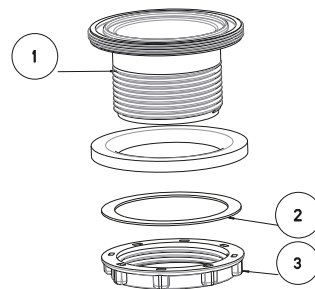

CÓDIGO/CODE 65001003

DESCRIPCIÓN/DESCRIPTION Descargador con base recambio Roca modelo Universal
Universal outlet valve with base. Roca spare part.

MATERIALES/MATERIALS

7	1	Vaso flotador tirador universal	HOSTACOM M2 U01
6	1	Goma cierre	CAUCHO
5	1	Tubo tirador universal	ABS
4	1	Tórica tubo extensible	EPDM
3	1	Tuerca tubo extensible tirador universal	Resina
2	1	Tubo extensible tirador universal	PP
1	1	Campana tirador universal	ΓS
		Descripción producto / Product description	Materia prima Raw material

4		GOMA BASE ODEON	Caucho
3		TUERCA BASE DISP. T.B.	ABS
2		ARANDELA PLASTICO	PP
1		BASE DESC. T.B. ROSCA	PP
		Descripción producto / Product description	Materia prima Raw material

**CARACTERÍSTICAS
FEATURES**

Tubo rebosadero
ANTI - INUNDACIÓN
ANTI-FLOOD
overflow pipe

Tubo rebosadero
regulable en altura
Height adjustable
overflow pipe

Goma cierre
caucho
Sealing
rubber

BASE DE RECAMBIO ROCA
TRADICIONAL DE ROSCA
THREAD BASE TRADITIONAL
ROCA SYSTEM SPARE PART