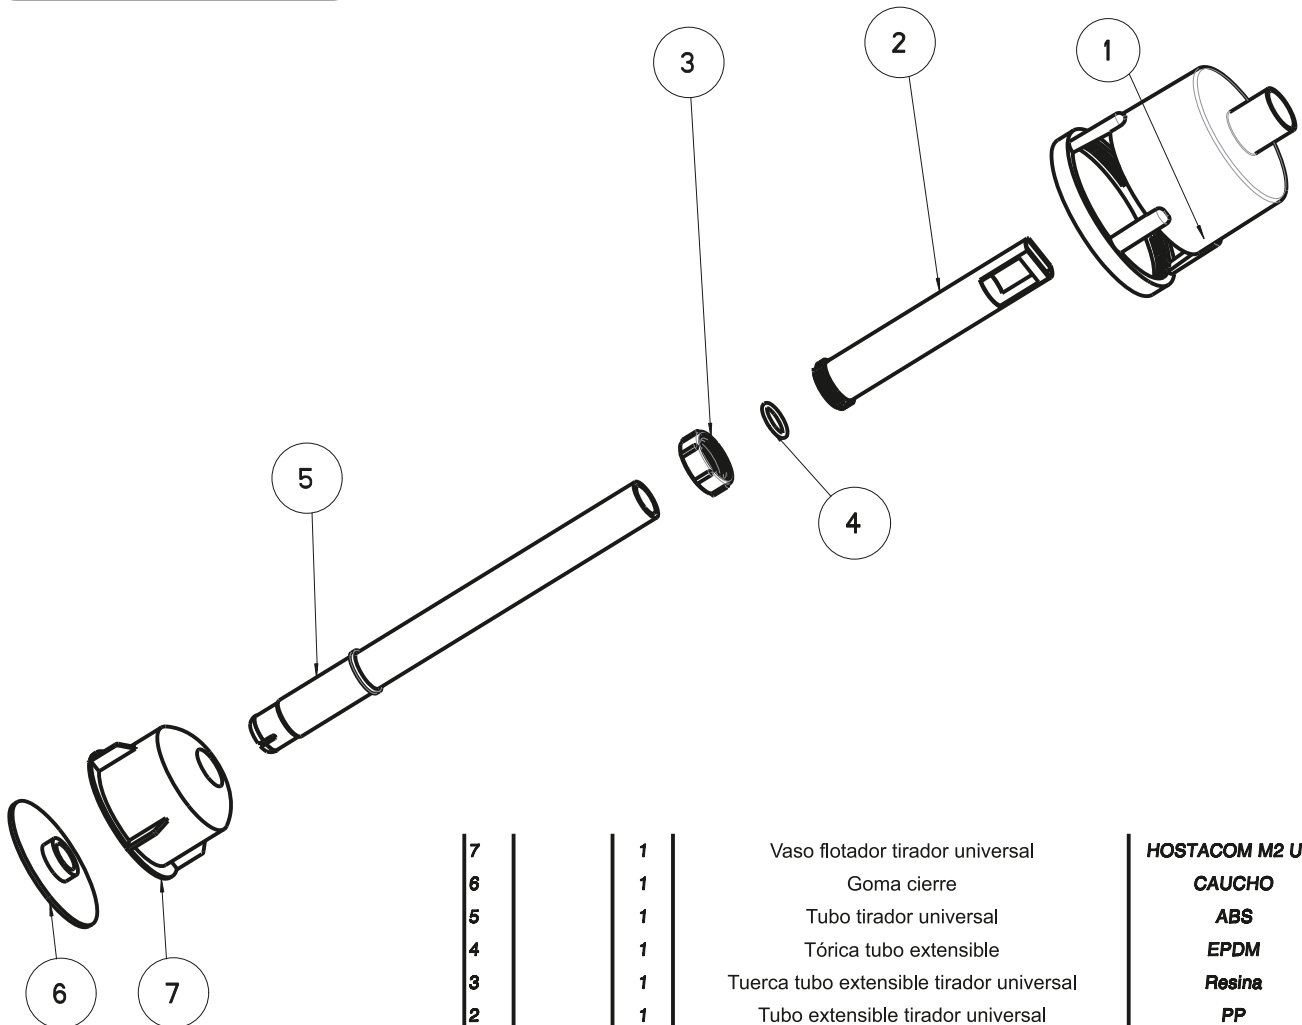

CÓDIGO/CODE 65001003

DESCRIPCIÓN/DESCRIPTION Descargador con base recambio Roca modelo Universal
Universal outlet valve with base. Roca spare part.

MATERIALES/MATERIALS

7	1	Vaso flotador tirador universal	HOSTACOM M2 U01
6	1	Goma cierre	CAUCHO
5	1	Tubo tirador universal	ABS
4	1	Tórica tubo extensible	EPDM
3	1	Tuerca tubo extensible tirador universal	Resina
2	1	Tubo extensible tirador universal	PP
1	1	Campana tirador universal	ΓS
		Descripción producto / Product description	Materia prima Raw material

4		GOMA BASE ODEON	Caucho
3		TUERCA BASE DISP. T.B.	ABS
2		ARANDELA PLASTICO	PP
1		BASE DESC. T.B. ROSCA	PP
		Descripción producto / Product description	Materia prima Raw material

**CARACTERÍSTICAS
FEATURES**

Tubo rebosadero
ANTI - INUNDACIÓN
ANTI-FLOOD
overflow pipe

Tubo rebosadero
regulable en altura
Height adjustable
overflow pipe

Goma cierre
caucho
Sealing
rubber

BASE DE RECAMBIO ROCA
TRADICIONAL DE ROSCA
THREAD BASE TRADITIONAL
ROCA SYSTEM SPARE PART