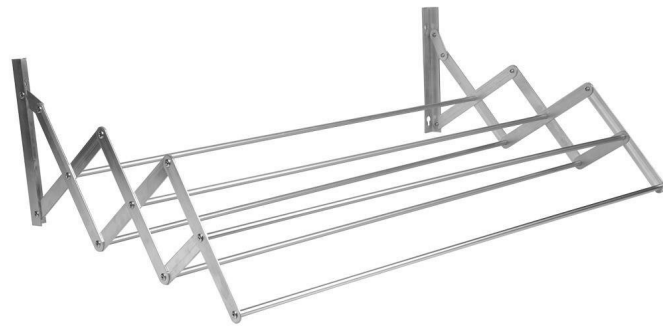

FICHA TÉCNICA

Artículo : 4100 4237
**TENDEDERO EXTENSIBLE PARED ALUMINIO
MODELO UYUMI 4.8 m**

Tendedero extensible para pared modelo Uyumi.
Fabricado en aluminio de alta calidad, proporcionando una mayor resistencia y vida útil del producto.
Dispone de 6 barras de secado, que aportan mayor espacio para colgar tus prendas, y un total de 4,8 metros.
Su diseño práctico y flexible es ideal tanto para exterior como para interior, ya que puede recoger cuando no se esté utilizando.
Incluye la fijación necesaria para anclar el tendedero a la pared.
Medidas del tendedero extensible para pared 80 x 45,5 cm.

Metros de tendido: 4,8 m.

Peso: 0,63 kg

cofan