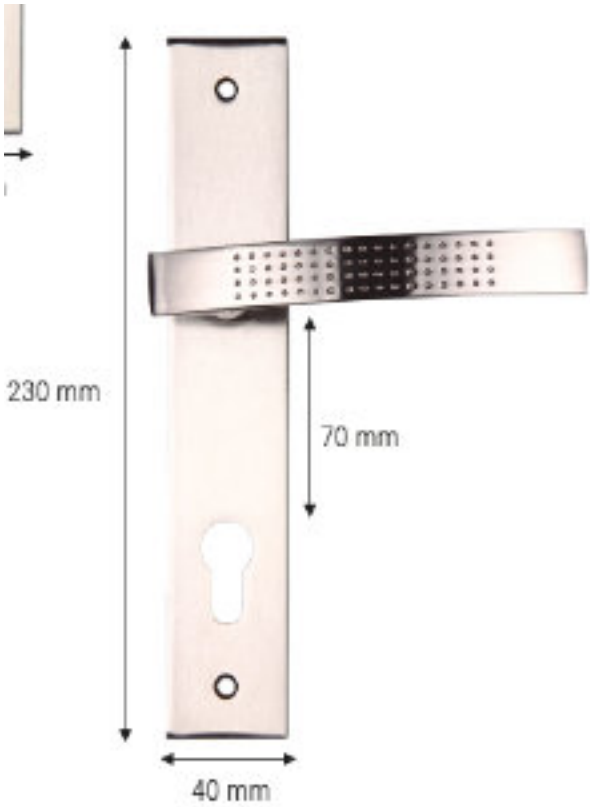

# FICHA TÉCNICA

**Artículo :** 3140 1012  
**JUEGO MANIVELA CON PLACA Y HENDIDURA CERRADURA ALU-ZAMAK**

Ref	
3140 1012	Níquel / Nickel / Níquel / Nichel / Níquel

Juego de 2 manivelas. Con hendidura para cerradura especialmente diseñadas para puerta de paso, en acabado de níquel satinado. Fabricado en ALUMINIO Y ZAMAK.