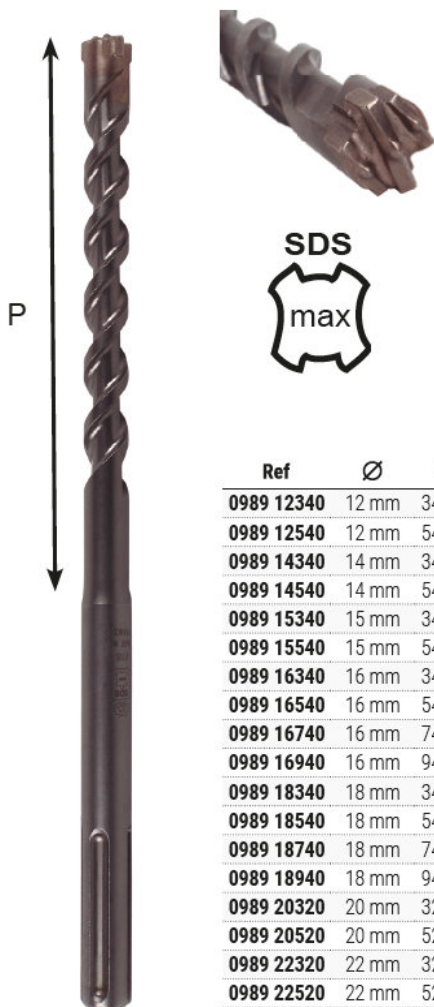

# FICHA TÉCNICA

**Artículo :** 0989 12340  
**BROCA PERCUTORA SDS MAX PARA MUROS**

Brocas para muros, anclaje SDS MAX (Tres placas de metal duro y 6 cortantes) para martillo percutor. Medidas desde 12mm hasta 45 y longitudes desde 340mm hasta 920mm.

BROCAS PERCUTORAS SDS MAX PARA MUROS / FORETS SDS MAX - BETON / ROTARY HAMMER DRILL BIT WITH SDS MAX SHANK  
 PUNTA SDS MAX DA MURO / BROCAS DE PERCUSSÃO SDS MAX PARA BETÃO

ES SDS MAX. Broca para martillo percutor con punta de 3 plaquitas de metal duro con 6 cortantes.

FR SDS MAX. Foret pour perceur avec embout 3 plaques de métal dur.

EN SDS MAX. Hammer drill with the point of 3 hard metal plates with 6 blades.

IT SDS MAX. Punta per martello a percussione con 3 inserti di metallo duro, a 6 taglienti.