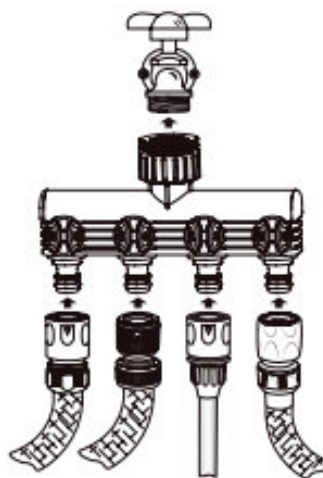

## FICHA TÉCNICA

Artículo : 9001 4040

COLECTOR DE RIEGO CON 4 SALIDAS PARA MANGUERAS DE JARDÍN

3/4" - 1"

Ref			
9001 4040	1	32	✓

Colector de riego con 4 salidas ajustables y enganche directo al grifo.

Convierte un grifo de jardín en otro de 4 salidas para que se conecten perfectamente con el reloj de riego del jardín y la manguera de jardín.

Es muy fácil de instalar y de usar, por lo que sólo tienes que girar el racor directamente al grifo con la mano, sin necesidad de usar herramientas.

De esta manera, podemos regar cuatro zonas del jardín a la vez en menos tiempo y esfuerzo. Está fabricado con materiales de muy buena calidad.

Es ideal para regar plantas, flores y césped.

Con la ayuda de los interruptores giratorios de los distribuidores, puedes regular la cantidad de agua para cada conexión de forma independiente y, asimismo, desconectarlas individualmente.