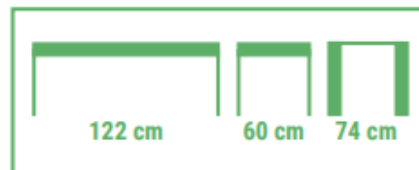

FICHA TÉCNICA

Ref. 43051011 43051012

MESAS PLEGABLES RECTANGULARES COLOR BLANCO

DESCRIPCIÓN

Mesa plegable con estructura de acero pintado y sobre de polietileno de alta densidad, en color blanco. Sobre de 45 mm de grosor con asa para fácil transporte. Tablero articulado para un óptimo almacenaje.

Peso neto: 43051011 13 kg.

Peso neto: 43051012 11 kg

Travesaños ergonómicos.

4305 1011

AUTO-LOCK

4305 1012

SIN AUTO-LOCK

Normativas:

EN 581-1:2006
EN 581-3:2007

Ref		
4305 1011	180 x 70 x 72 cm	1
4305 1012	122 x 60 x 74 cm	1