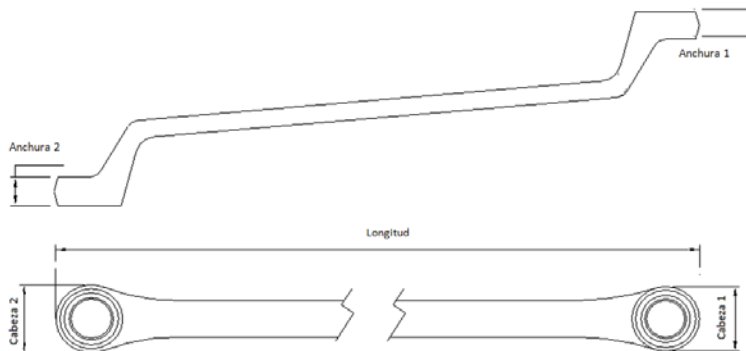

# FICHA TÉCNICA

**Artículo :** 0960 3050  
**JUEGO LLAVES ESTRELLA ACODADAS – 6 unidades**

Medida mm	Real Longitud	Real Cabeza 1	Real Cabeza 2	Real Cabeza 1 Anchura	Real Cabeza 2 Anchura	Dureza HRC	Torsión n.m	Resultado
<b>DIN 838</b> 06 X 07	<b>165-185</b> 172,7	<b>11</b> 11	<b>12,5</b> 12,5	<b>7</b> 5,5	<b>6</b> 6,5	<b>MIN 39 HRC</b> 44	<b>SERIES "A 1"</b> 17.6 / 25.2	OK
<b>DIN 838</b> 08 X 09	<b>180-200</b> 186,3	<b>14</b> 14	<b>15,5</b> 15,5	<b>7</b> 6,8	<b>8</b> 7,5	<b>42</b>	34.5 / 45.4	OK
<b>DIN 838</b> 10 X 11	<b>190-210</b> 199	<b>17</b> 16,9	<b>18,5</b> 18,3	<b>9</b> 8	<b>10</b> 8,5	<b>43</b>	38.1 / 72.7	OK
<b>DIN 838</b> 12 X 13	<b>210-235</b> 213,5	<b>20</b> 19,9	<b>21,5</b> 20,9	<b>10</b> 8,9	<b>11</b> 9,4	<b>41</b>	39.1 / 107	OK
<b>DIN 838</b> 14 X 15	<b>229-250</b> 230	<b>23</b> 22,3	<b>24</b> 24	<b>11</b> 9,8	<b>12</b> 10,4	<b>42</b>	128 / 150	OK
<b>DIN 838</b> 16 X 17	<b>240-270</b> 246,5	<b>26</b> 25,9	<b>27</b> 27	<b>12</b> 11	<b>13</b> 11,5	<b>44</b>	175 / 201	OK