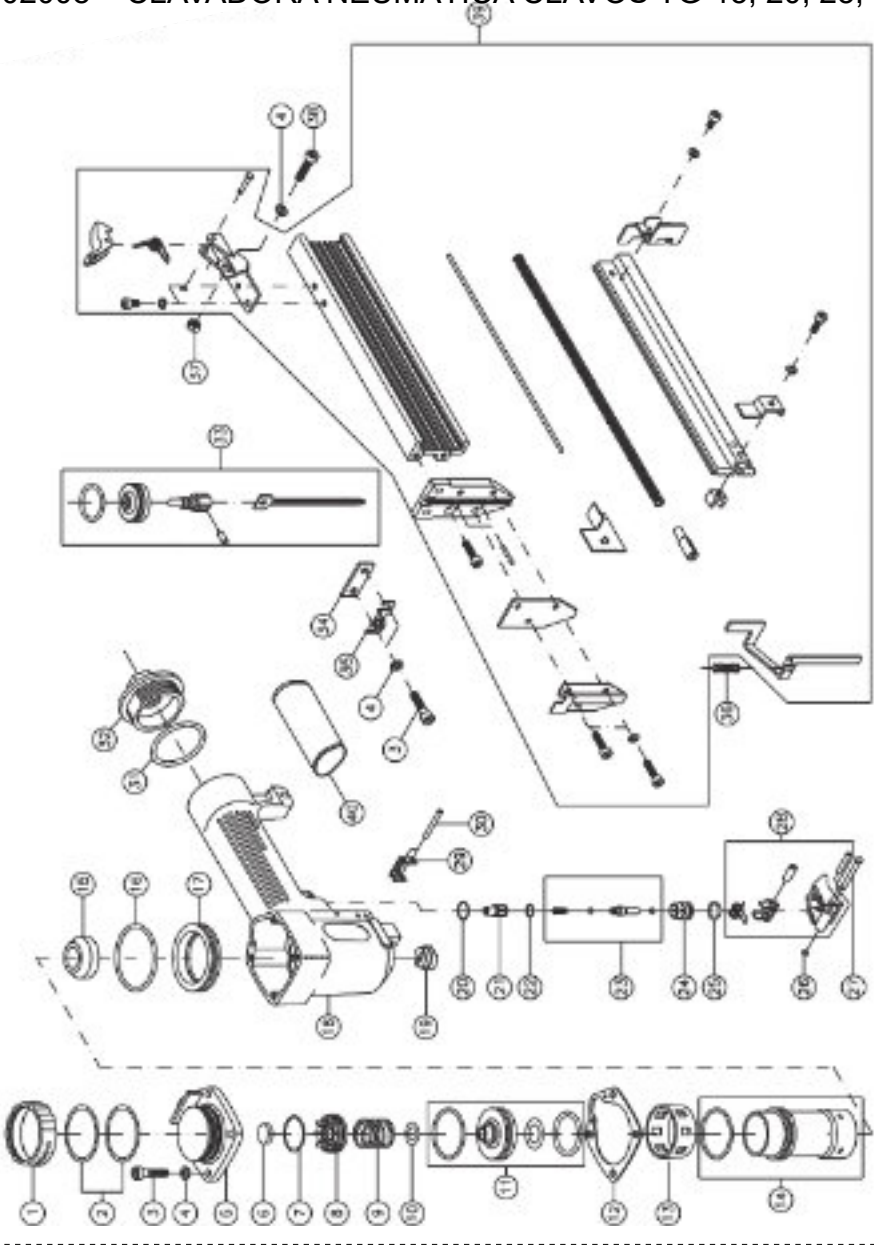

09002008 CLAVADORA NEUMÁTICA CLAVOS TG-15, 20, 25, 30mm

DESPIECE / VUE ECLATEE / SPARE PARTS LIST / TAVOLA RICAMBI / PEÇAS DE SUBSTITUIÇÃO

POS.	REF	DESCRIPCIÓN	PCS	POS.	REF	DESCRIPCIÓN	PCS
1	09002008.01	Collarin	1	21	09002008.21	Distanciador superior	1
2	09002008.02	Tórica 33x1,75	2	22	09002008.22	Rórica8x1	1
3	09002008.03	Tornillo 5x22	6	23	09002008.23	Kit valvula gatillo	1
4	09002008.04	Arandela Ø 5	7	24	09002008.24	Distanciador inferior	1
5	09002008.05	Tapa cilindro	1	25	09002008.25	Tórica 9,8x1,9	1
6	09002008.06	Anillo sellador aire	1	26	09002008.26	RóricaØ 2,5	1
7	09002008.07	Tórica 22x1,5	1	27	09002008.27	Perno gatillo	1
8	09002008.08	Válvula descarga aire	1	28	09002008.28	Kit gatillo	1
9	09002008.09	Muelle	1	29	09002008.29	Guia sonda	1
10	09002008.10	Rórica 9,8x2,4	1	30	09002008.30	Pasador elastico 3X6	2
11	09002008.11	Kit valvula cabezal	1	31	09002008.31	Tórica 37,5x3,55	1
12	09002008.12	Empaquetadura	1	32	09002008.32	Tapa conexión aire	1
13	09002008.13	Collar	1	33	09002008.33	Kit pistón	1
14	09002008.14	Kit cilindro	1	34	09002008.34	Distanciador	1
15	09002008.15	Amortiguador	1	35	09002008.35	Placa muelle	1
16	09002008.16	Tórica39,4x3,1	1	36	09002008.36	Muelle	1
17	09002008.17	Distanciador	1	37	09002008.37	Tuerca M5	1
18	09002008.18	Cuerpo	1	38	09002008.38	Tornillo 5x20	1
19	09002008.19	Boquilla de escape	1	39	09002008.39	Kit carro completo	1
20	09002008.20	Tórica 11x1,05	1	40	09002008.40	Cubierta de goma	1