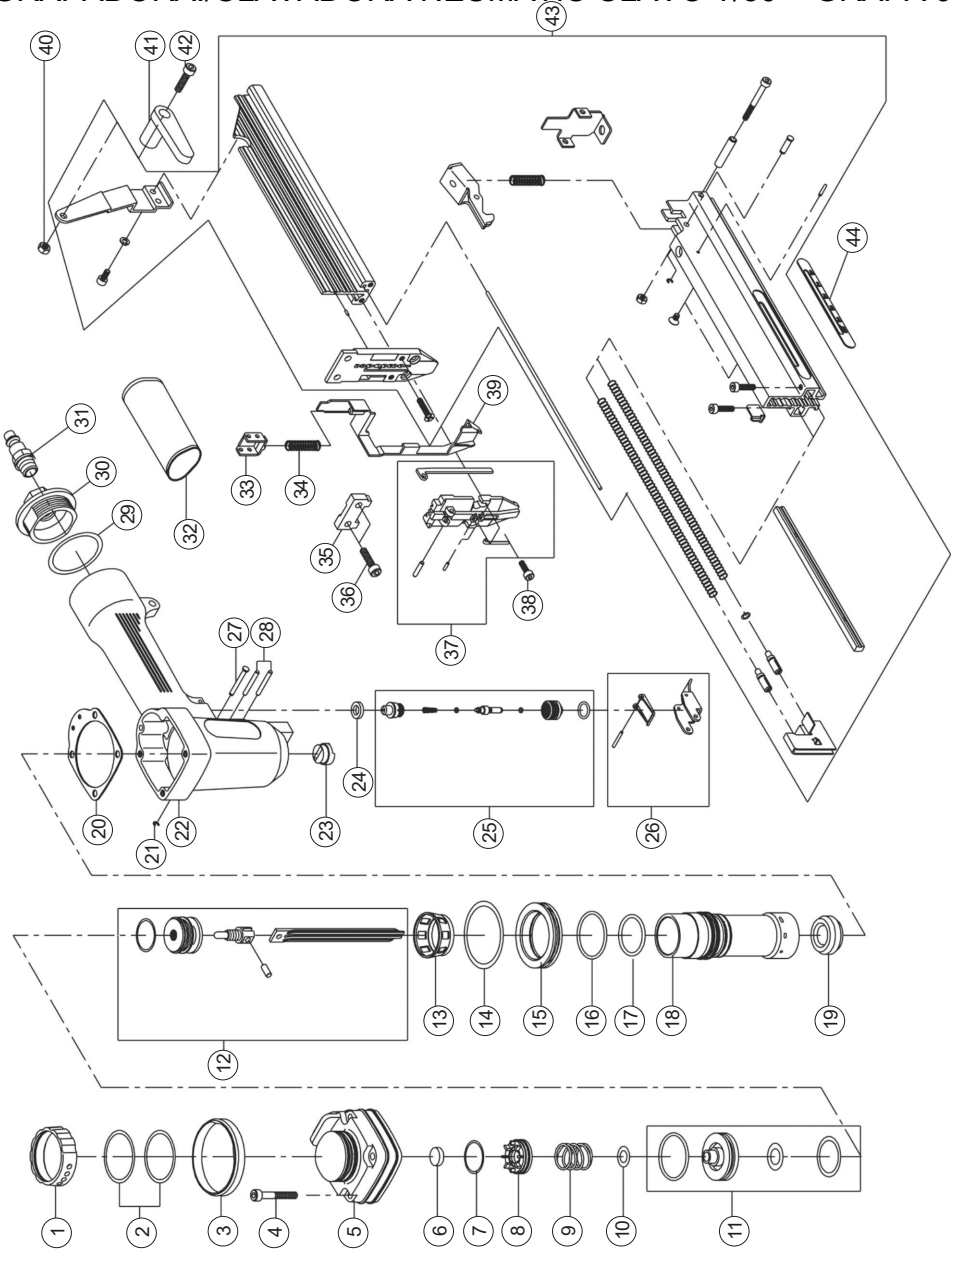

09002010

GRAPADORA./CLAVADORA NEUMATIC CLAVO T/50 + GRAPA 90/38

DESPIECE / VUE ECLATEE / SPARE PARTS LIST / TAVOLA RICAMBI / PEÇAS DE SUBSTITUIÇÃO

NUMBER	REFERENCE	DENOMINACIÓN	PCS
1	09002010.01	Collarín 09002010	1
2	09002010.02	Tórica 33x1.75 09002010	2
3	09002010.03	Anillo 09002010	1
4	09002010.04	Tornillo 5 x 35 mm 09002010	4
5	09002010.05	Tapa cilindro 09002010	1
6	09002010.06	Anillo sellado cabeza 09002010	1
7	09002010.07	Tórica 22x1.5 09002010	1
8	09002010.08	Válvula de descarga de aire 09002010	1
9	09002010.09	Muelle 09002010	1
10	09002010.10	Tórica 9.8x2.4 09002010	1
11	09002010.11	Kit válvula pistón 09002010	1
12	09002010.12	Kit aguja 09002010	1
13	09002010.13	Collar 09002010	1
14	09002010.14	Tórica 25x3.5 09002010	1
15	09002010.15	Distanciador 09002010	1
16	09002010.16	Tórica 2x2.5	1
17	09002010.17	Tórica 26.59x2.95 09002010	1
18	09002010.18	Cilindro 09002010	1
19	09002010.19	Amortiguador 09002010	1
20	09002010.20	Contenedor 09002010	1
21	09002010.21	Anillo 2.5 09002010	1
22	09002010.22	Cuerpo 09002010	1
23	09002010.23	Boquilla de escape 09002010	1
24	09002010.24	Anillo hermético 09002010	1
25	09002010.25	Kit válvula gatillo	1
26	09002010.26	Kit percutor 09002010	1
27	09002010.27	Perno 09002010	1
28	09002010.28	Pin 3x24 09002010	1
29	09002010.29	Tórica 37.5x3.5 09002010	1
30	09002010.30	Tapa conexión aire 09002010	1
31	09002010.31	Conexión aire 09002010	1
32	09002010.32	Protección de goma 09002010	1
33	09002010.33	Guía de sonda 09002010	1
34	09002010.34	Muelle 09002010	1
35	09002010.35	Distanciador 09002010	1
36	09002010.36	Tornillo 5 x 20 09002010	2
37	09002010.37	Guía 09002010	1
38	09002010.38	Tornillo 4 x 12 09002010	2
39	09002010.39	Trazador 09002010	1
40	09002010.40	Guía sondeo 09002010	1
41	09002010.41	Fijador cargador 09002010	1
42	09002010.42	Tornillo 5 x 22 09002010	1
43	09002010.43	Kit carro completo 09002010	1
44	09002010.40	Indicador contenido clavos 09002010	1