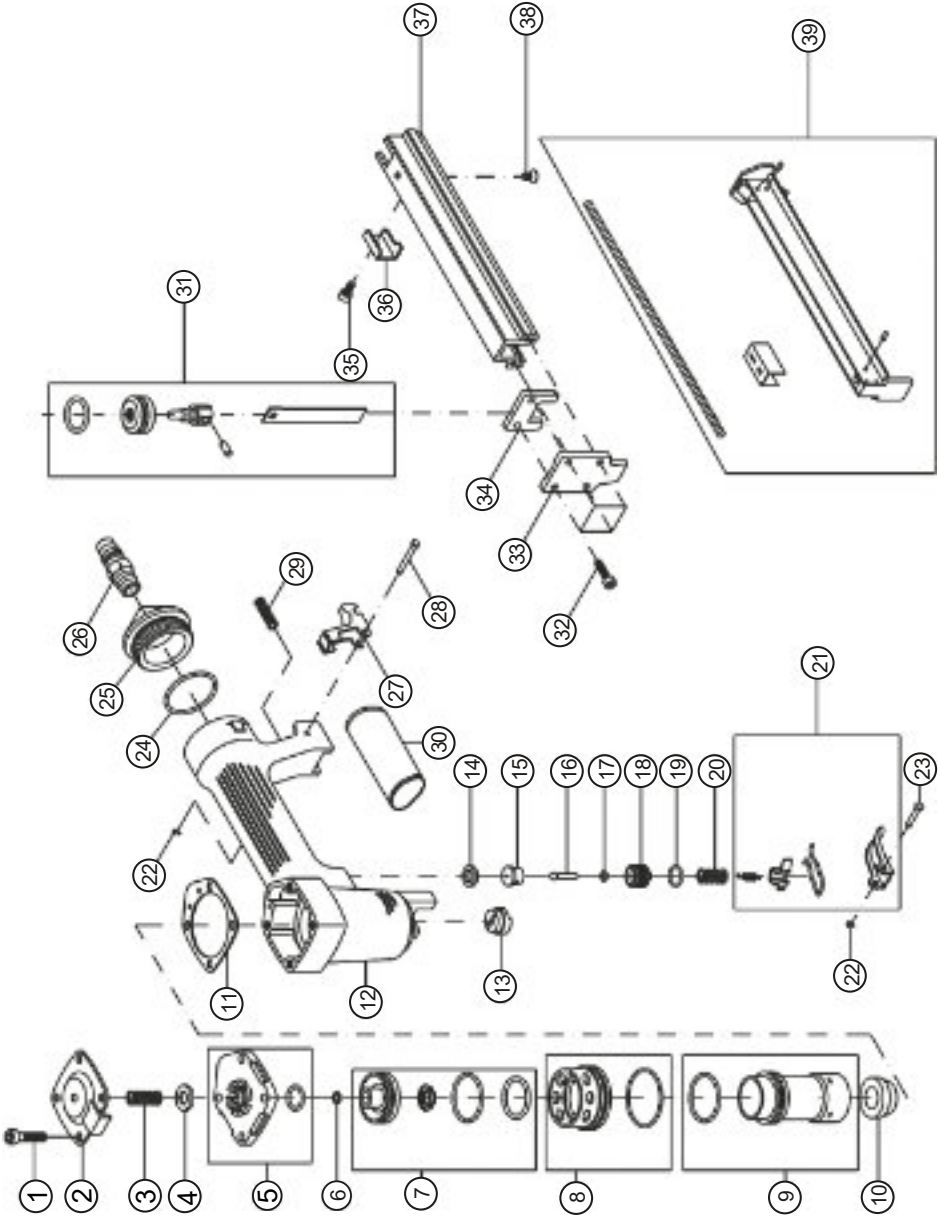

09002011 GRAPADORA NEUMÁTICA GRAPA 80/6, 8, 10, 12, 14, 16mm

DESPIECE / VUE ECLATEE / SPARE PARTS LIST / TAVOLA RICAMBI / PEÇAS DE SUBSTITUIÇÃO

NUM	REFERENCIA	DESCRIPCIÓN	PCS
1	09002011.01	Tornillo 09002011	4
2	09002011.02	Tapa 09002011	1
3	09002011.03	Muelle compresión 09002011	1
4	09002011.04	Junta estanca 09002011	1
5	09002011.05	Tapa pistón 09002011	1
6	09002011.06	Tórica 09002011	1
7	09002011.07	Kit válvula pistón 09002011	1
8	09002011.08	Kit cilindro 09002011	1
9	09002011.09	Cilindro 09002011	1
10	09002011.10	Junta cilindro 09002011	1
11	09002011.11	Junta cuerpo cilindro 09002011	1
12	09002011.12	Cuerpo 09002011	1
13	09002011.13	Tapa émbolo 09002011	1
14	09002011.14	Tórica 09002011	1
15	09002011.15	Émbolo 09002011	1
16	09002011.16	Pasador 09002011	1
17	09002011.17	Tórica 09002011	1
18	09002011.18	Cubierta émbolo 09002011	1
19	09002011.19	Tórica 09002011	1
20	09002011.20	Muelle 09002011	1
21	09002011.21	Conjunto gatillo 09002011	1
22	09002011.22	Pin gatillo 09002011	2
23	09002011.23	Pasador gatillo 09002011	1
24	09002011.24	Anillo 09002011	1
25	09002011.25	Tapa trasera 09002011	1
26	09002011.26	Racor aire 09002011	1
27	09002011.27	Sujeción depósito 09002011	1
28	09002011.28	Pasador 09002011	1
29	09002011.29	Muelle 09002011	1
30	09002011.30	Cubierta 09002011	1
31	09002011.31	Set pistón 09002011	1
32	09002011.32	Tornillo 09002011	4
33	09002011.33	Cubierta guía 09002011	1
34	09002011.34	Junta guía 09002011	1
35	09002011.35	Tuerca bloqueo 09002011	1
36	09002011.36	Tapa 09002011	1
37	09002011.37	Depósito 09002011	1
38	09002011.38	Tornillo avellanado 09002011	1
39	09002011.39	Kit guía depósito 09002011	1