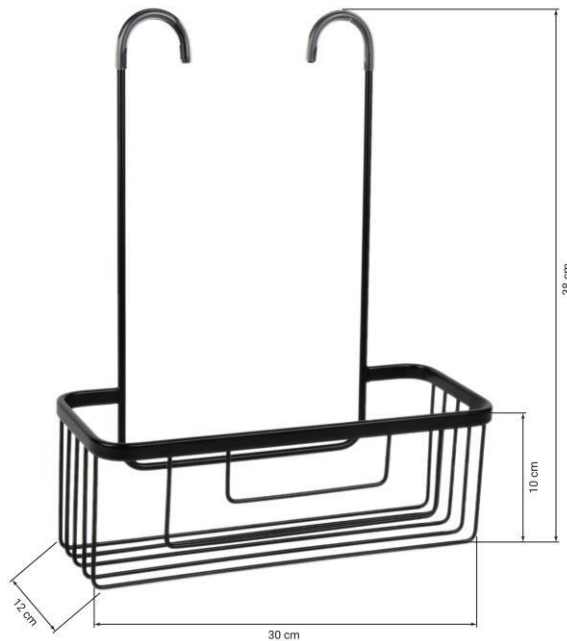

## FICHA TÉCNICA

REF: 43001061

Cesto de Ducha | Estante en Color Negro Mate | Sin Taladro | Medidas: 30 x 12 x 10 cm y Altura 38 cm

Cesto de ducha en color negro ideal para organizar los accesorios de baño y tenerlos siempre a mano. El cesto o estante está fabricado en acero de color negro mate que proporciona una mayor resistencia y durabilidad frente al uso.

Gracias a su elegante diseño con colgador, este cesto de ducha es ideal para colgar en el grifo de la ducha y tener a mano el gel, champú, esponja, etc.

Sin necesidad de taladros ni esfuerzos añadidos. Incluye unos protectores para no dañar la grifería.

Las medidas del estante de ducha son de 30 x 12 x 10 cm con una altura total 38 cm.